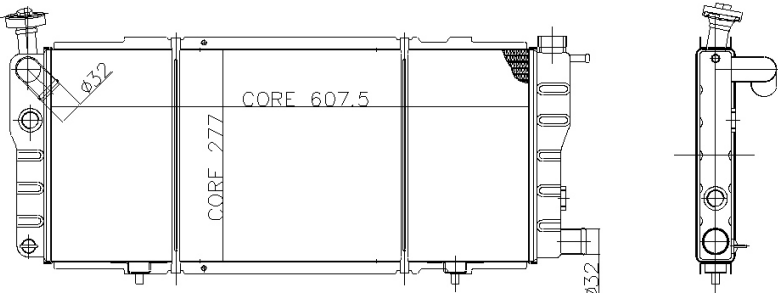

137800

Material : CU-MS

MODEL : PEUGEOT 205