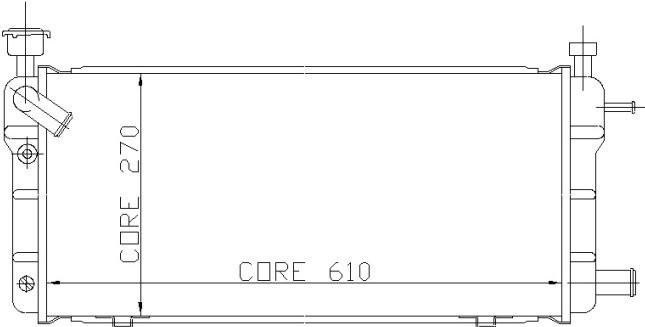

137700

Material : CU-MS

MODEL : PEUGEOT 205