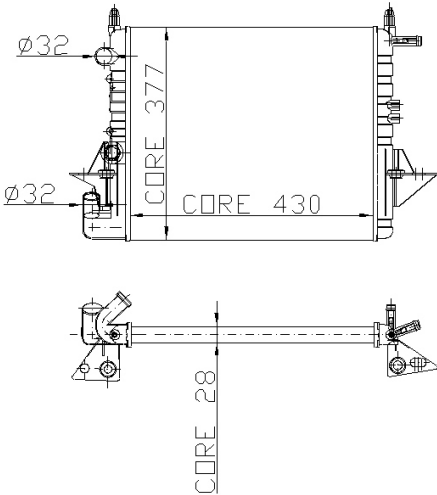

130400

Material : AL-PL

MODEL : RENAULT TWINGO