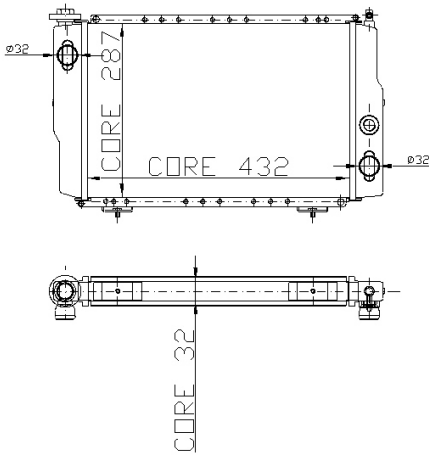

129800

Material : CU-MS

Kale Part Nr : 129800