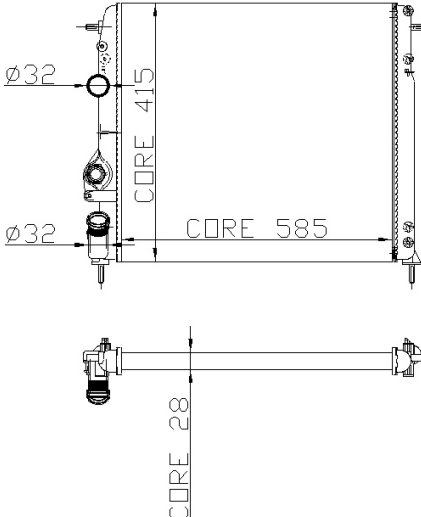

127800

Material : AL-PL

MODEL : RENAULT MEGANE