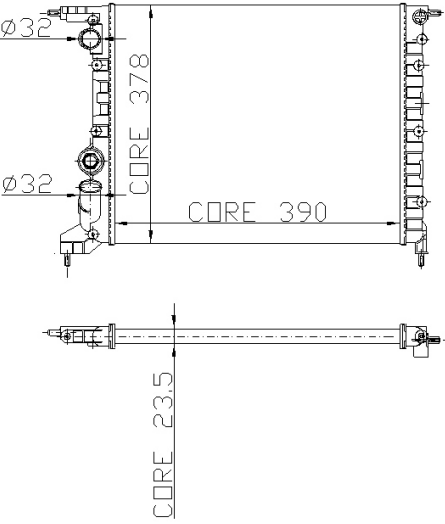

126600

Material : AL-PL

MODEL : RENAULT CLIO