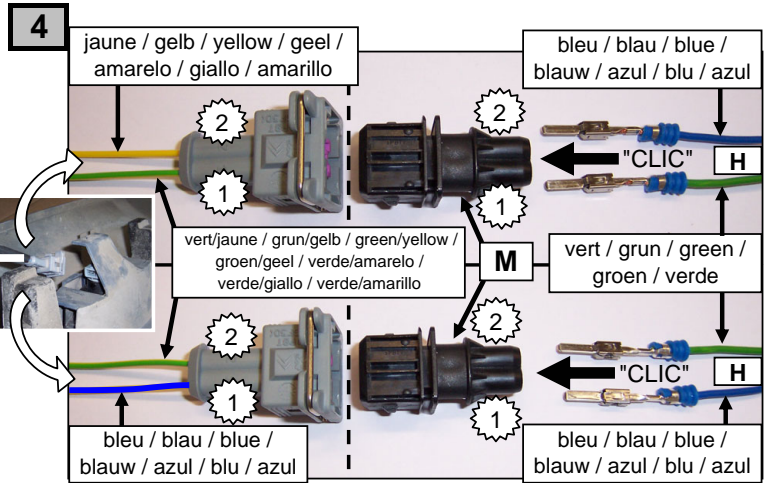

**Notice de pose du faisceau électrique pour
crochet d'attelage avec prise 7 Voies type 12N**

Version : 3/5 DOORS

Année : 1998 →

Réf : 165457

Peugeot 206

0 H 30

Einbauanleitung elektrosatz Anhängervorrichtung mit 12N Steckdose
Fitting instructions electric wiringkit towbar with 12N socket
Montage-handleiding elektrokabelset voor trekhaak met 12N contactos

Liste des pièces / Teilliste / Part list / Onderdelenlijst :

J x 6

K x 2

Cette notice ne peut être divulguée ou reproduite, partiellement ou en totalité, sans accord de la société.

9

| | 1/L | 2/54g | 3/31 | 4/R | 5/58R | 6/54 | 7/58L | <i>8/58B</i> |
|-----------|---|---|---|---|---|---|---|--------------|
| |  |  |  |  |  |  |  | |
| | 21+5 W | 21W | | 21+5 W | 40 W | 63 W | 40 W | |
| F | Jaune | Bleu | Vert/jaune | Vert | Marron | Rouge | Noir | Gris |
| D | Gelb | Blau | Grün/gelb | Grün | Braun | Rot | Schwarz | Grau |
| GB | Yellow | Blue | Green/yellow | Green | Brown | Red | Black | Grey |
| NL | Geel | Blauw | Groen/geel | Groen | Bruin | Rood | Zwart | Grijs |
| P | Amarelo | Azul | Verde/amarelo | Verde | Castanho | Vermelho | Preto | Cinzeno |
| I | Giallo | Blu | Verde/giallo | Verde | Marrone | Rosso | Nero | Grigio |
| E | Amarillo | Azul | Verde/amarillo | Verde | Marron | Rojo | Negro | Gris |