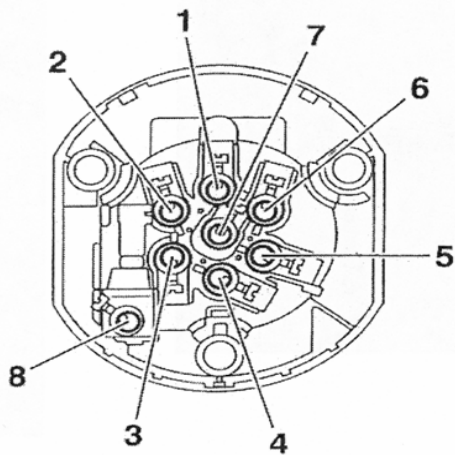

**Notice de pose du faisceau électrique pour
crochet d'attelage avec prise 7 Voies type 12N**

Version : 3/5 DOORS

Année : 1998 →

Réf : 165457

Peugeot 206

0 H 30

Einbauanleitung elektrosatz Anhängervorrichtung mit 12N Steckdose
Fitting instructions electric wiringkit towbar with 12N socket
Montage-handleiding elektrokabelset voor trekhaak met 12N contactos

Liste des pièces / Teilliste / Part list / Onderdelenlijst :

J x 6

K x 2

Cette notice ne peut être divulguée ou reproduite, partiellement ou en totalité, sans accord de la société.

9

| | 1/L | 2/54g | 3/31 | 4/R | 5/58R | 6/54 | 7/58L | <i>8/58B</i> |
|-----------|---|---|---|---|---|---|---|--------------|
| |  |  |  |  |  |  |  | |
| | 21+5 W | 21W | | 21+5 W | 40 W | 63 W | 40 W | |
| F | Jaune | Bleu | Vert/jaune | Vert | Marron | Rouge | Noir | Gris |
| D | Gelb | Blau | Grün/gelb | Grün | Braun | Rot | Schwarz | Grau |
| GB | Yellow | Blue | Green/yellow | Green | Brown | Red | Black | Grey |
| NL | Geel | Blauw | Groen/geel | Groen | Bruin | Rood | Zwart | Grijs |
| P | Amarelo | Azul | Verde/amarelo | Verde | Castanho | Vermelho | Preto | Cinzeno |
| I | Giallo | Blu | Verde/giallo | Verde | Marrone | Rosso | Nero | Grigio |
| E | Amarillo | Azul | Verde/amarillo | Verde | Marron | Rojo | Negro | Gris |

10

11

12

13

14

15

16

17