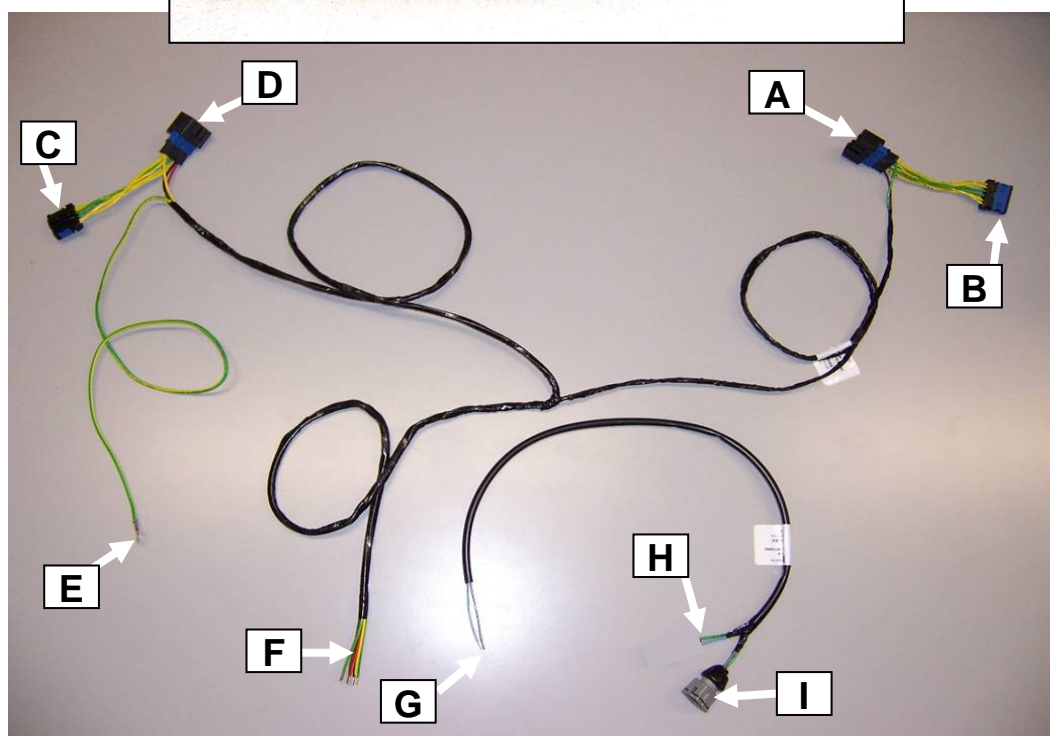

**Notice de pose du faisceau électrique pour
crochet d'attelage avec prise 7 Voies type 12N**

Version : 3/5 DOORS

Année : 1998 →

Réf : 165457

Peugeot 206

0 H 30

Einbauanleitung elektrosatz Anhängervorrichtung mit 12N Steckdose
Fitting instructions electric wiringkit towbar with 12N socket
Montage-handleiding elektrokabelset voor trekhaak met 12N contactos

Liste des pièces / Teilliste / Part list / Onderdelenlijst :

J x 6

K x 2

Cette notice ne peut être divulguée ou reproduite, partiellement ou en totalité, sans accord de la société.

9

| | 1/L | 2/54g | 3/31 | 4/R | 5/58R | 6/54 | 7/58L | <i>8/58B</i> |
|-----------|---|---|---|---|---|---|---|--------------|
| |  |  |  |  |  |  |  | |
| | 21+5 W | 21W | | 21+5 W | 40 W | 63 W | 40 W | |
| F | Jaune | Bleu | Vert/jaune | Vert | Marron | Rouge | Noir | Gris |
| D | Gelb | Blau | Grün/gelb | Grün | Braun | Rot | Schwarz | Grau |
| GB | Yellow | Blue | Green/yellow | Green | Brown | Red | Black | Grey |
| NL | Geel | Blauw | Groen/geel | Groen | Bruin | Rood | Zwart | Grijs |
| P | Amarelo | Azul | Verde/amarelo | Verde | Castanho | Vermelho | Preto | Cinzeno |
| I | Giallo | Blu | Verde/giallo | Verde | Marrone | Rosso | Nero | Grigio |
| E | Amarillo | Azul | Verde/amarillo | Verde | Marron | Rojo | Negro | Gris |