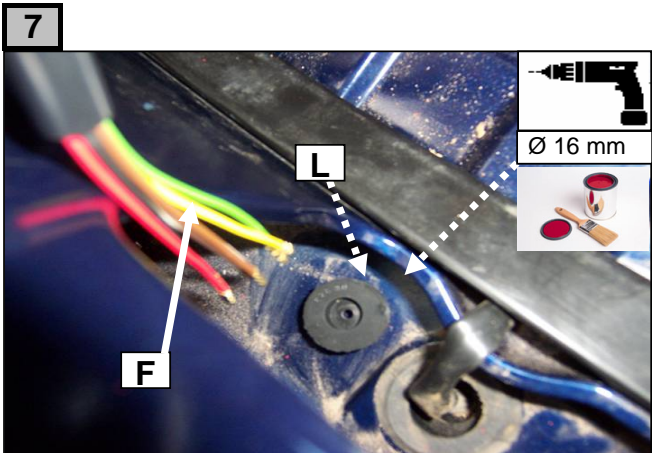

**Notice de pose du faisceau électrique pour
crochet d'attelage avec prise 7 Voies type 12N**

Version : 3/5 DOORS

Année : 1998 →

Réf : 165457

Peugeot 206

0 H 30

Einbauanleitung elektrosatz Anhängervorrichtung mit 12N Steckdose
Fitting instructions electric wiringkit towbar with 12N socket
Montage-handleiding elektrokabelset voor trekhaak met 12N contactos

Liste des pièces / Teilliste / Part list / Onderdelenlijst :

J x 6

K x 2

Cette notice ne peut être divulguée ou reproduite, partiellement ou en totalité, sans accord de la société.

9

| | 1/L | 2/54g | 3/31 | 4/R | 5/58R | 6/54 | 7/58L | <i>8/58B</i> |
|-----------|---|---|---|---|---|---|---|--------------|
| |  |  |  |  |  |  |  | |
| | 21+5 W | 21W | | 21+5 W | 40 W | 63 W | 40 W | |
| F | Jaune | Bleu | Vert/jaune | Vert | Marron | Rouge | Noir | Gris |
| D | Gelb | Blau | Grün/gelb | Grün | Braun | Rot | Schwarz | Grau |
| GB | Yellow | Blue | Green/yellow | Green | Brown | Red | Black | Grey |
| NL | Geel | Blauw | Groen/geel | Groen | Bruin | Rood | Zwart | Grijs |
| P | Amarelo | Azul | Verde/amarelo | Verde | Castanho | Vermelho | Preto | Cinzeno |
| I | Giallo | Blu | Verde/giallo | Verde | Marrone | Rosso | Nero | Grigio |
| E | Amarillo | Azul | Verde/amarillo | Verde | Marron | Rojo | Negro | Gris |