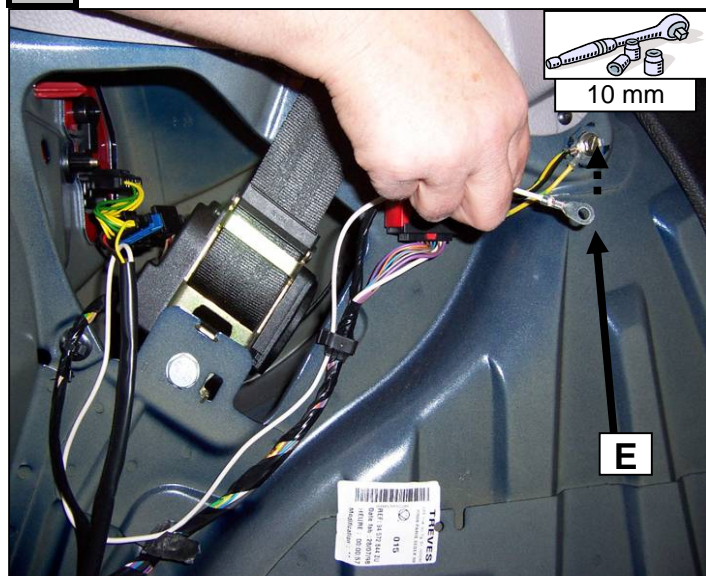

9

	1/L	2/54g	3/31	4/R	5/58R	6/54	7/58L	<i>8/58B</i>
	21+5 W	21W		21+5 W	40 W	63 W	40 W	
F	Jaune	Bleu	Vert/jaune	Vert	Marron	Rouge	Noir	Gris
D	Gelb	Blau	Grün/gelb	Grün	Braun	Rot	Schwarz	Grau
GB	Yellow	Blue	Green/yellow	Green	Brown	Red	Black	Grey
NL	Geel	Blauw	Groen/geel	Groen	Bruin	Rood	Zwart	Grijs
P	Amarelo	Azul	Verde/amarelo	Verde	Castanho	Vermelho	Preto	Cinzeno
I	Giallo	Blu	Verde/giallo	Verde	Marrone	Rosso	Nero	Grigio
E	Amarillo	Azul	Verde/amarillo	Verde	Marron	Rojo	Negro	Gris

10

11

12