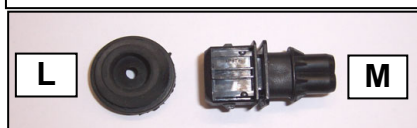

**Notice de pose du faisceau électrique pour
crochet d'attelage avec prise 7 Voies type 12N**

Version : 3/5 DOORS

Année : 1998 →

Réf : 165457

Peugeot 206

0 H 30

Einbauanleitung elektrosatz Anhängervorrichtung mit 12N Steckdose
Fitting instructions electric wiringkit towbar with 12N socket
Montage-handleiding elektrokabelset voor trekhaak met 12N contactos

Liste des pièces / Teilliste / Part list / Onderdelenlijst :

J x 6

K x 2

Cette notice ne peut être divulguée ou reproduite, partiellement ou en totalité, sans accord de la société.

9

| | 1/L | 2/54g | 3/31 | 4/R | 5/58R | 6/54 | 7/58L | <i>8/58B</i> |
|-----------|---|---|---|---|---|---|---|--------------|
| |  |  |  |  |  |  |  | |
| | 21+5 W | 21W | | 21+5 W | 40 W | 63 W | 40 W | |
| F | Jaune | Bleu | Vert/jaune | Vert | Marron | Rouge | Noir | Gris |
| D | Gelb | Blau | Grün/gelb | Grün | Braun | Rot | Schwarz | Grau |
| GB | Yellow | Blue | Green/yellow | Green | Brown | Red | Black | Grey |
| NL | Geel | Blauw | Groen/geel | Groen | Bruin | Rood | Zwart | Grijs |
| P | Amarelo | Azul | Verde/amarelo | Verde | Castanho | Vermelho | Preto | Cinzeno |
| I | Giallo | Blu | Verde/giallo | Verde | Marrone | Rosso | Nero | Grigio |
| E | Amarillo | Azul | Verde/amarillo | Verde | Marron | Rojo | Negro | Gris |