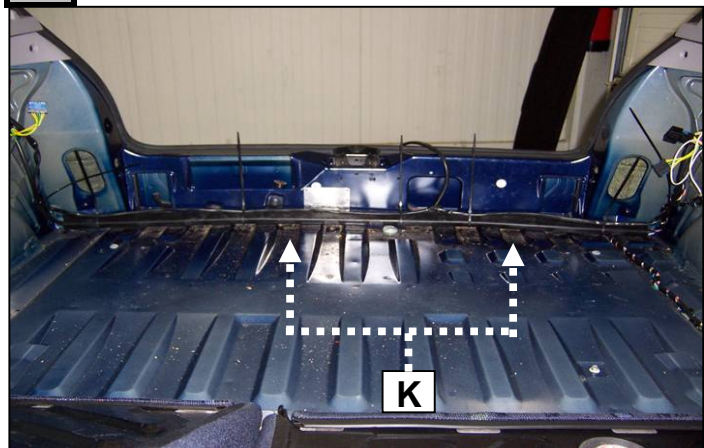

9

	1/L	2/54g	3/31	4/R	5/58R	6/54	7/58L	<i>8/58B</i>
	21+5 W	21W		21+5 W	40 W	63 W	40 W	
F	Jaune	Bleu	Vert/jaune	Vert	Marron	Rouge	Noir	Gris
D	Gelb	Blau	Grün/gelb	Grün	Braun	Rot	Schwarz	Grau
GB	Yellow	Blue	Green/yellow	Green	Brown	Red	Black	Grey
NL	Geel	Blauw	Groen/geel	Groen	Bruin	Rood	Zwart	Grijs
P	Amarelo	Azul	Verde/amarelo	Verde	Castanho	Vermelho	Preto	Cinzeno
I	Giallo	Blu	Verde/giallo	Verde	Marrone	Rosso	Nero	Grigio
E	Amarillo	Azul	Verde/amarillo	Verde	Marron	Rojo	Negro	Gris

10

11

12