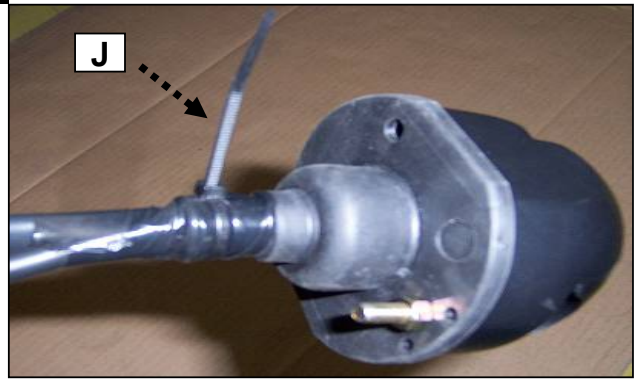

**Notice de pose du faisceau électrique pour
crochet d'attelage avec prise 7 Voies type 12N**

Version : 3/5 DOORS

Année : 1998 →

Réf : 165457

Peugeot 206

0 H 30

Einbauanleitung elektrosatz Anhängervorrichtung mit 12N Steckdose
Fitting instructions electric wiringkit towbar with 12N socket
Montage-handleiding elektrokabelset voor trekhaak met 12N contactos

10

11

12

13

14

15

16

17