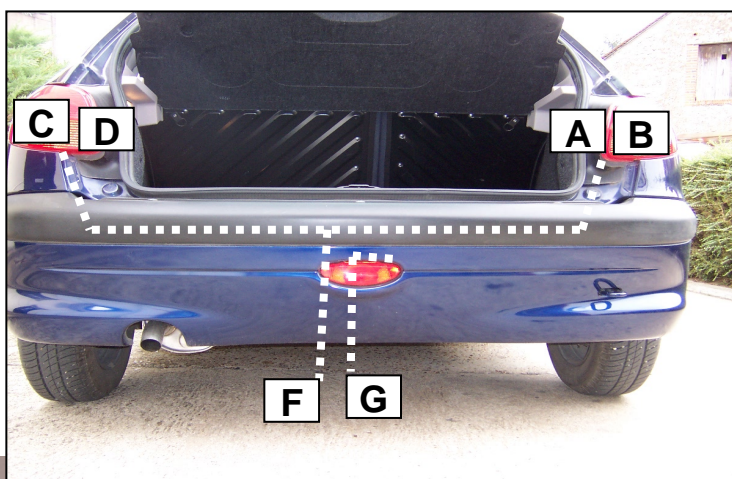

**Notice de pose du faisceau électrique pour
crochet d'attelage avec prise 7 Voies type 12N**

Version : 3/5 DOORS

Année : 1998 →

Réf : 165457

Peugeot 206

0 H 30

Einbauanleitung elektrosatz Anhängervorrichtung mit 12N Steckdose
Fitting instructions electric wiringkit towbar with 12N socket
Montage-handleiding elektrokabelset voor trekhaak met 12N contactos