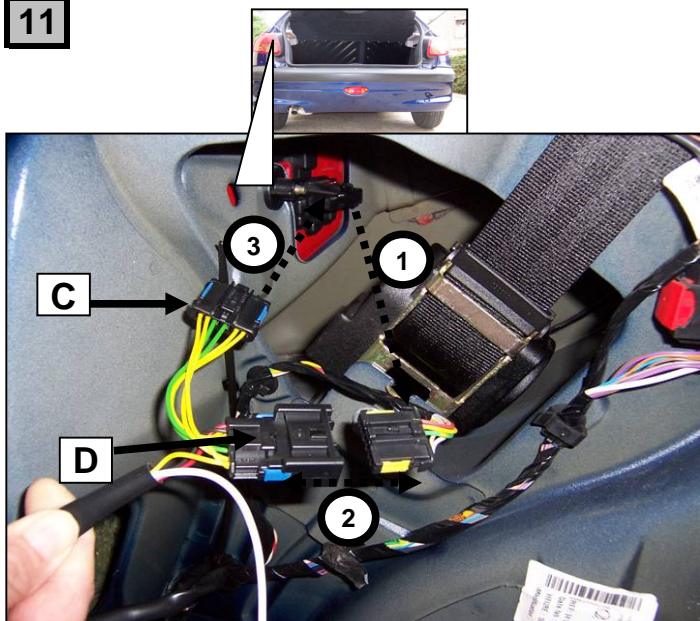

9

	1/L	2/54g	3/31	4/R	5/58R	6/54	7/58L	<i>8/58B</i>
	21+5 W	21W		21+5 W	40 W	63 W	40 W	
F	Jaune	Bleu	Vert/jaune	Vert	Marron	Rouge	Noir	Gris
D	Gelb	Blau	Grün/gelb	Grün	Braun	Rot	Schwarz	Grau
GB	Yellow	Blue	Green/yellow	Green	Brown	Red	Black	Grey
NL	Geel	Blauw	Groen/geel	Groen	Bruin	Rood	Zwart	Grijs
P	Amarelo	Azul	Verde/amarelo	Verde	Castanho	Vermelho	Preto	Cinzeno
I	Giallo	Blu	Verde/giallo	Verde	Marrone	Rosso	Nero	Grigio
E	Amarillo	Azul	Verde/amarillo	Verde	Marron	Rojo	Negro	Gris

10

11

12