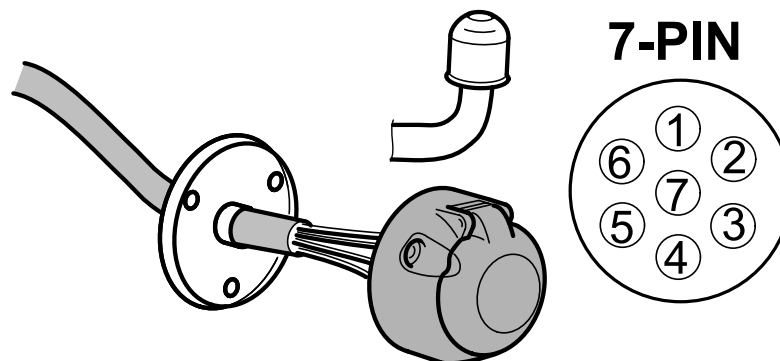

**RENAULT MEGANE 2 Cabrio (CC Coupe) 09/03 >>**

<b>D</b>	<b>Einbauanleitung</b> <b>Elektro-Einbausatz für Anhängerkupplung,</b> <b>7-polig, 12 Volt, nach ISO 1724</b>
<b>GB</b>	<b>Installation Instructions</b> <b>Electric Kit for Trailer Coupling,</b> <b>7 Channel, 12 Volt, According to ISO 1724</b>
<b>F</b>	<b>Notice de montage</b> <b>Kit électrique pour attelage de remorque,</b> <b>7 broches, 12 Volt, selon ISO 1724</b>

# KIT