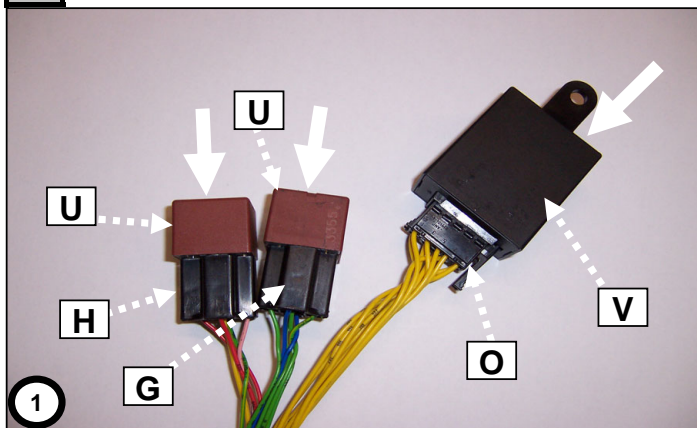

1/L	2/54g	3/31	4/R	5/58R	6/54	7/58L	(C)
	21+5 W	21W		21+5 W	40 W	63 W	40 W	
F	Jaune	Bleu	Vert/jaune	Vert	Marron	Rouge	Noir	Gris
D	Gelb	Blau	Grün/gelb	Grün	Braun	Rot	Schwarz	Grau
GB	Yellow	Blue	Green/yellow	Green	Brown	Red	Black	Grey
NL	Geel	Blauw	Groen/geel	Groen	Bruin	Rood	Zwart	Grijs
P	Amarelo	Azul	Verde/amarelo	Verde	Castanho	Vermelho	Preto	Cinzento
I	Giallo	Blu	Verde/giallo	Verde	Marrone	Rosso	Nero	Grigio
E	Amarillo	Azul	Verde/amarillo	Verde	Marron	Rojo	Negro	Gris

12