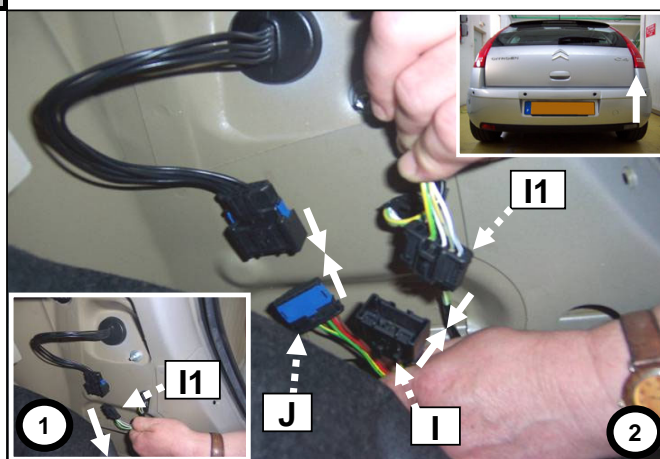

1/L	2/54g	3/31	4/R	5/58R	6/54	7/58L	(C)
	21+5 W	21W		21+5 W	40 W	63 W	40 W	
F	Jaune	Bleu	Vert/jaune	Vert	Marron	Rouge	Noir	Gris
D	Gelb	Blau	Grün/gelb	Grün	Braun	Rot	Schwarz	Grau
GB	Yellow	Blue	Green/yellow	Green	Brown	Red	Black	Grey
NL	Geel	Blauw	Groen/geel	Groen	Bruin	Rood	Zwart	Grijs
P	Amarelo	Azul	Verde/amarelo	Verde	Castanho	Vermelho	Preto	Cinzento
I	Giallo	Blu	Verde/giallo	Verde	Marrone	Rosso	Nero	Grigio
E	Amarillo	Azul	Verde/amarillo	Verde	Marron	Rojo	Negro	Gris

9

11