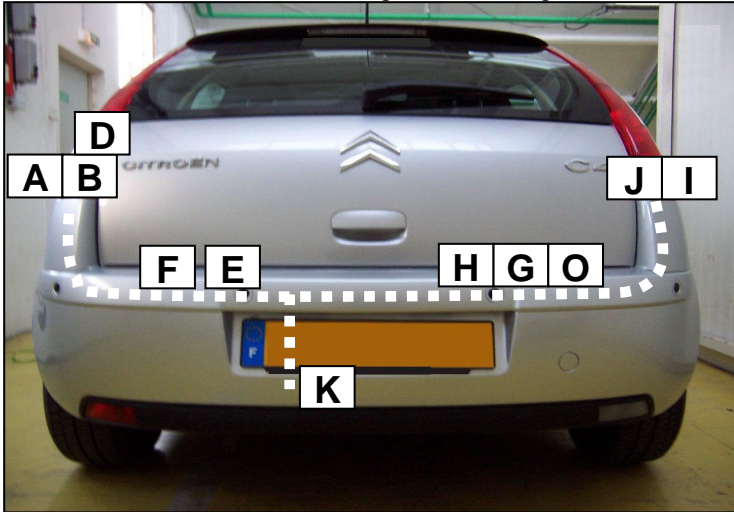

Notice de pose du faisceau électrique pour  
crochet d'attelage avec prise 7 voies type 12N

Version : 5 DOORS

Année : 11/2004 →  
10/2010

Réf : 166351

0 H 45

**CITROEN C4**

Einbauanleitung elektrosatz Anhängervorrichtung mit 12N Steckdose  
Fitting instructions electric wiringkit towbar with 12N socket  
Montage-handleiding elektrokabelset voor trekhaak met 12N contactos

7

	1/L	2/54g	3/31	4/R	5/58R	6/54	7/58L	(C)
	21+5 W	21W		21+5 W	40 W	63 W	40 W	
<b>F</b>	Jaune	Bleu	Vert/jaune	Vert	Marron	Rouge	Noir	Gris
<b>D</b>	Gelb	Blau	Grün/gelb	Grün	Braun	Rot	Schwarz	Grau
<b>GB</b>	Yellow	Blue	Green/yellow	Green	Brown	Red	Black	Grey
<b>NL</b>	Geel	Blauw	Groen/geel	Groen	Bruin	Rood	Zwart	Grijs
<b>P</b>	Amarelo	Azul	Verde/amarelo	Verde	Castanho	Vermelho	Preto	Cinzento
<b>I</b>	Giallo	Blu	Verde/giallo	Verde	Marrone	Rosso	Nero	Grigio
<b>E</b>	Amarillo	Azul	Verde/amarillo	Verde	Marron	Rojo	Negro	Gris