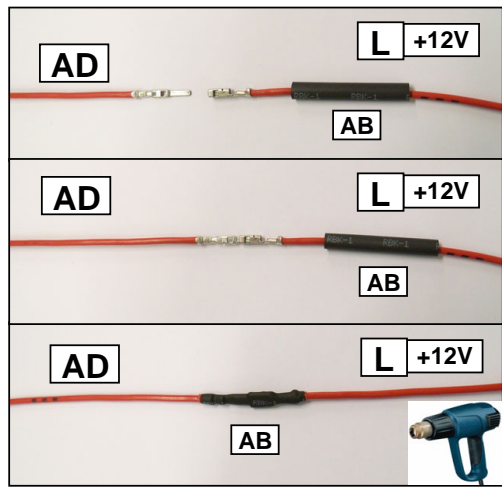

Notice de pose du faisceau électrique pour  
crochet d'attelage avec prise 7 voies type 12N

Version : 5 DOORS

Année : 11/2004 →  
10/2010

Réf : 166351

0 H 45

**CITROEN C4**

Einbauanleitung elektrosatz Anhängervorrichtung mit 12N Steckdose  
Fitting instructions electric wiringkit towbar with 12N socket  
Montage-handleiding elektrokabelset voor trekhaak met 12N contactos

7

	1/L	2/54g	3/31	4/R	5/58R	6/54	7/58L	(C)
	21+5 W	21W		21+5 W	40 W	63 W	40 W	
<b>F</b>	Jaune	Bleu	Vert/jaune	Vert	Marron	Rouge	Noir	Gris
<b>D</b>	Gelb	Blau	Grün/gelb	Grün	Braun	Rot	Schwarz	Grau
<b>GB</b>	Yellow	Blue	Green/yellow	Green	Brown	Red	Black	Grey
<b>NL</b>	Geel	Blauw	Groen/geel	Groen	Bruin	Rood	Zwart	Grijs
<b>P</b>	Amarelo	Azul	Verde/amarelo	Verde	Castanho	Vermelho	Preto	Cinzento
<b>I</b>	Giallo	Blu	Verde/giallo	Verde	Marrone	Rosso	Nero	Grigio
<b>E</b>	Amarillo	Azul	Verde/amarillo	Verde	Marron	Rojo	Negro	Gris

9

10

11

12

13

22

23

24

25

26

27

28

29

Lors du branchement de la remorque, désactiver le système "RADAR DE RECUL" au tableau de bord  
 When you connect the trailer, do remove the function "PARK ASSIST" on the dashboard