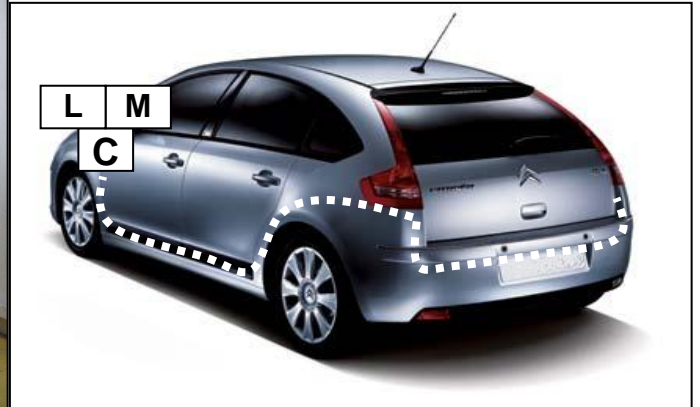

Notice de pose du faisceau électrique pour  
crochet d'attelage avec prise 7 voies type 12N

Version : 5 DOORS

Année : 11/2004 →  
10/2010

Réf : 166351

0 H 45

**CITROEN C4**

Einbauanleitung elektrosatz Anhängervorrichtung mit 12N Steckdose  
Fitting instructions electric wiringkit towbar with 12N socket  
Montage-handleiding elektrokabelset voor trekhaak met 12N contactos