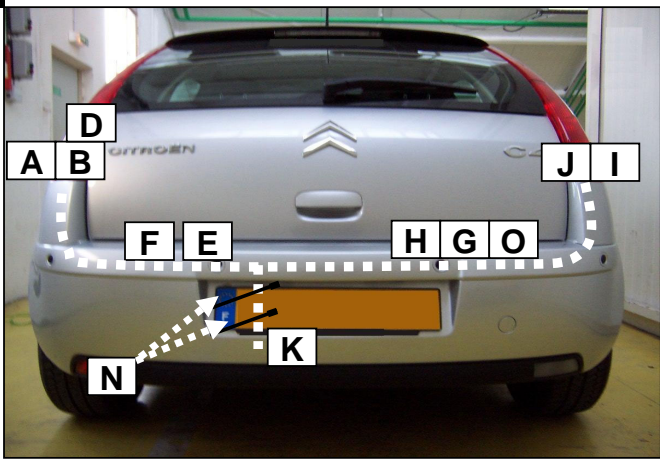

Notice de pose du faisceau électrique pour  
crochet d'attelage avec prise 7 voies type 12N

Version : 5 DOORS

Année : 11/2004 →  
10/2010

Réf : 166351

0 H 45

**CITROEN C4**

Einbauanleitung elektrosatz Anhängervorrichtung mit 12N Steckdose  
Fitting instructions electric wiringkit towbar with 12N socket  
Montage-handleiding elektrokabelset voor trekhaak met 12N contactos

7

	1/L	2/54g	3/31	4/R	5/58R	6/54	7/58L	(C)
	21+5 W	21W		21+5 W	40 W	63 W	40 W	
<b>F</b>	Jaune	Bleu	Vert/jaune	Vert	Marron	Rouge	Noir	Gris
<b>D</b>	Gelb	Blau	Grün/gelb	Grün	Braun	Rot	Schwarz	Grau
<b>GB</b>	Yellow	Blue	Green/yellow	Green	Brown	Red	Black	Grey
<b>NL</b>	Geel	Blauw	Groen/geel	Groen	Bruin	Rood	Zwart	Grijs
<b>P</b>	Amarelo	Azul	Verde/amarelo	Verde	Castanho	Vermelho	Preto	Cinzento
<b>I</b>	Giallo	Blu	Verde/giallo	Verde	Marrone	Rosso	Nero	Grigio
<b>E</b>	Amarillo	Azul	Verde/amarillo	Verde	Marron	Rojo	Negro	Gris

9

10

11

12

13

22

23

24

25

26

27

28

29

Lors du branchement de la remorque, désactiver le système "RADAR DE RECUL" au tableau de bord  
 When you connect the trailer, do remove the function "PARK ASSIST" on the dashboard