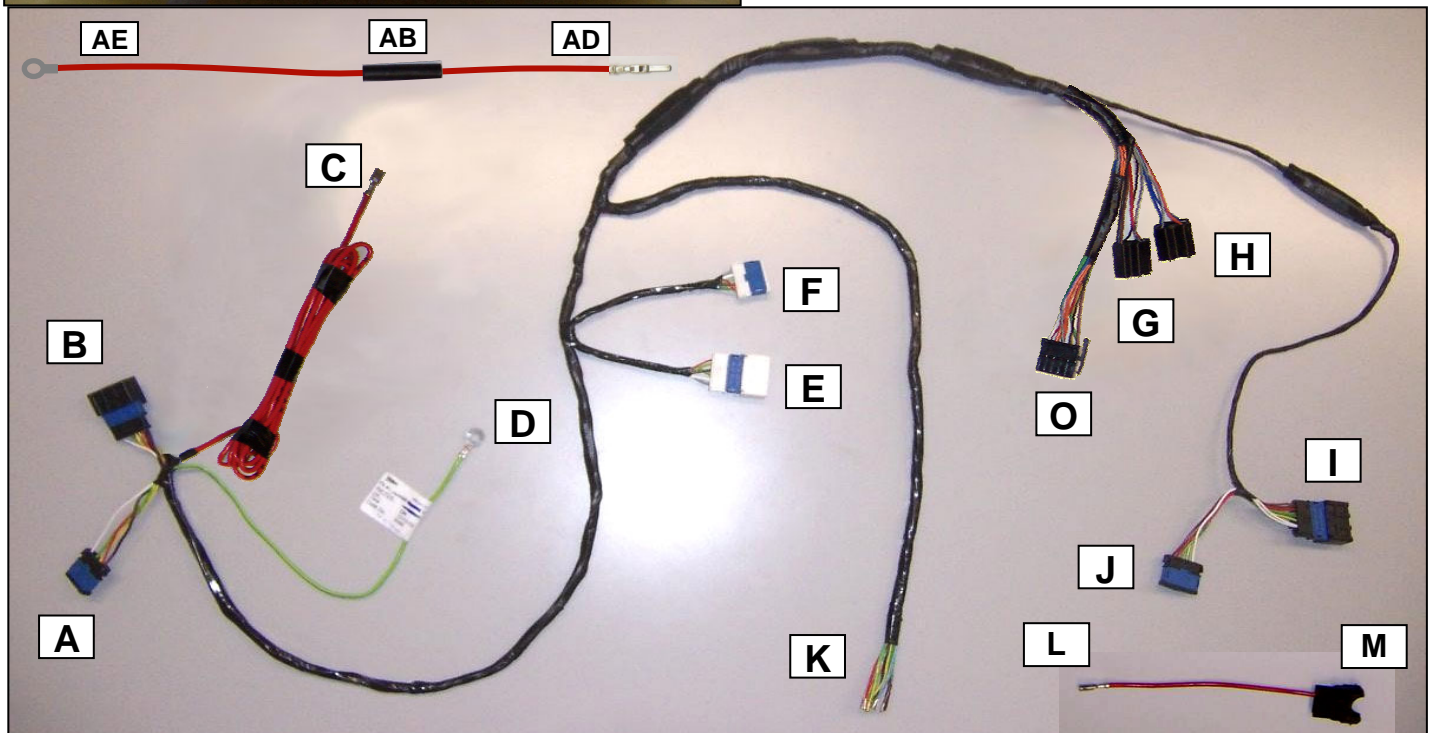

Notice de pose du faisceau électrique pour  
crochet d'attelage avec prise 7 voies type 12N

Version : 5 DOORS

Année : 11/2004 →  
10/2010

Réf : 166351

0 H 45

**CITROEN C4**

Einbauanleitung elektrosatz Anhängervorrichtung mit 12N Steckdose  
Fitting instructions electric wiringkit towbar with 12N socket  
Montage-handleiding elektrokabelset voor trekhaak met 12N contactos

7

	1/L	2/54g	3/31	4/R	5/58R	6/54	7/58L	(C)
	21+5 W	21W		21+5 W	40 W	63 W	40 W	
<b>F</b>	Jaune	Bleu	Vert/jaune	Vert	Marron	Rouge	Noir	Gris
<b>D</b>	Gelb	Blau	Grün/gelb	Grün	Braun	Rot	Schwarz	Grau
<b>GB</b>	Yellow	Blue	Green/yellow	Green	Brown	Red	Black	Grey
<b>NL</b>	Geel	Blauw	Groen/geel	Groen	Bruin	Rood	Zwart	Grijs
<b>P</b>	Amarelo	Azul	Verde/amarelo	Verde	Castanho	Vermelho	Preto	Cinzento
<b>I</b>	Giallo	Blu	Verde/giallo	Verde	Marrone	Rosso	Nero	Grigio
<b>E</b>	Amarillo	Azul	Verde/amarillo	Verde	Marron	Rojo	Negro	Gris

25

26

27

28

29

Lors du branchement de la remorque, désactiver le système "RADAR DE RECUL" au tableau de bord  
 When you connect the trailer, do remove the function "PARK ASSIST" on the dashboard