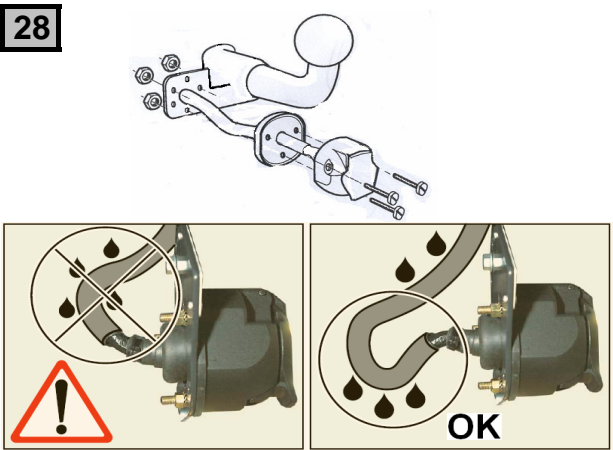

Notice de pose du faisceau électrique pour  
crochet d'attelage avec prise 7 voies type 12N

Version : 5 DOORS

Année : 11/2004 →  
10/2010

Réf : 166351

0 H 45

**CITROEN C4**

Einbauanleitung elektrosatz Anhängervorrichtung mit 12N Steckdose  
Fitting instructions electric wiringkit towbar with 12N socket  
Montage-handleiding elektrokabelset voor trekhaak met 12N contactos

25

26

27

28

29

Lors du branchement de la remorque, désactiver le système "RADAR DE RECUL" au tableau de bord  
 When you connect the trailer, do remove the function "PARK ASSIST" on the dashboard