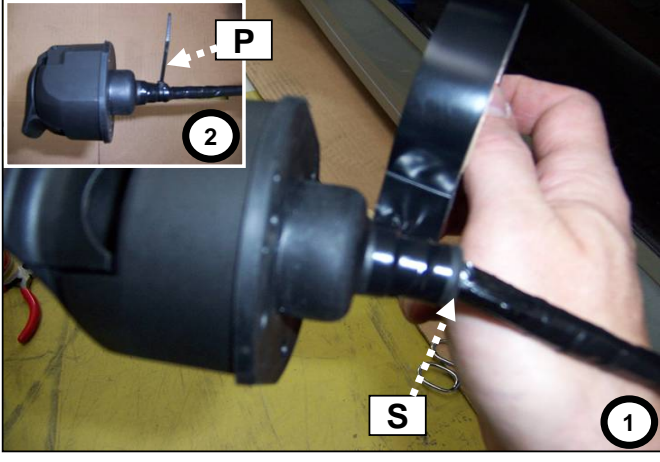

Notice de pose du faisceau électrique pour  
crochet d'attelage avec prise 7 voies type 12N

Version : 5 DOORS

Année : 11/2004 →  
10/2010

Réf : 166351

0 H 45

**CITROEN C4**

Einbauanleitung elektrosatz Anhängervorrichtung mit 12N Steckdose  
Fitting instructions electric wiringkit towbar with 12N socket  
Montage-handleiding elektrokabelset voor trekhaak met 12N contactos

25

26

27

28

29

Lors du branchement de la remorque, désactiver le système "RADAR DE RECUL" au tableau de bord  
 When you connect the trailer, do remove the function "PARK ASSIST" on the dashboard