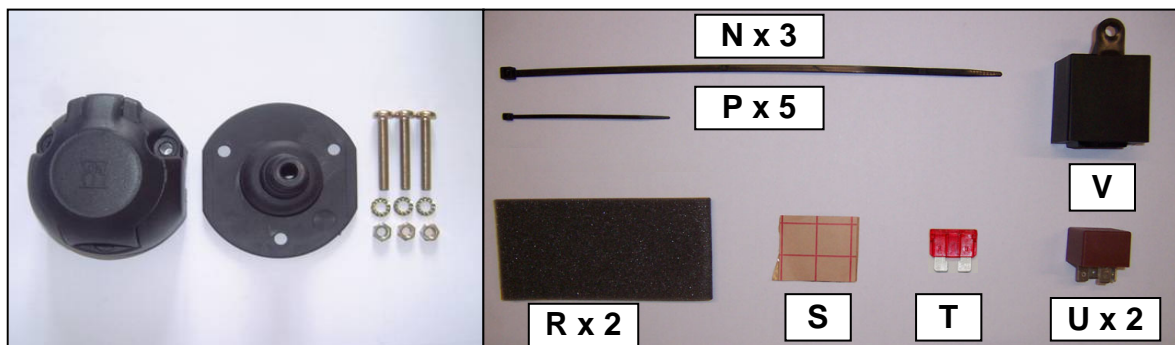

Liste des pièces / Teilliste / Part list / Onderdelenlijst :

Cette notice ne peut être divulguée ou reproduite, partiellement ou en totalité, sans accord de la société.