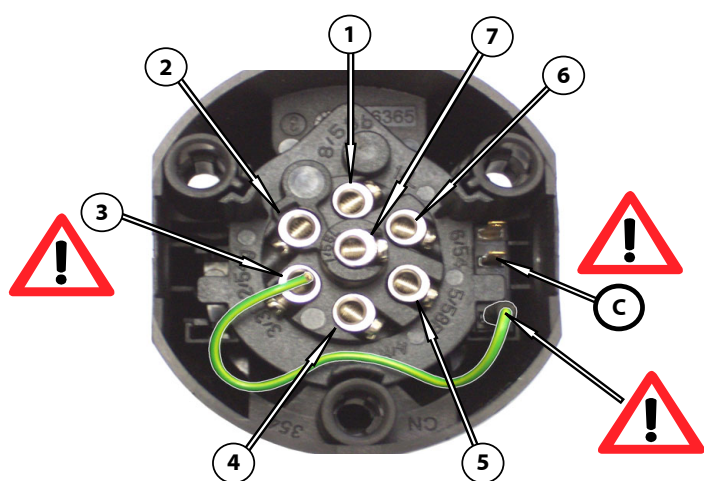

Notice de pose du faisceau électrique pour  
crochet d'attelage avec prise 7 voies type 12N

Version : 5 DOORS

Année : 11/2004 →  
10/2010

Réf : 166351

0 H 45

**CITROEN C4**

Einbauanleitung elektrosatz Anhängervorrichtung mit 12N Steckdose  
Fitting instructions electric wiringkit towbar with 12N socket  
Montage-handleiding elektrokabelset voor trekhaak met 12N contactos

7

	1/L	2/54g	3/31	4/R	5/58R	6/54	7/58L	(C)
	21+5 W	21W		21+5 W	40 W	63 W	40 W	
<b>F</b>	Jaune	Bleu	Vert/jaune	Vert	Marron	Rouge	Noir	Gris
<b>D</b>	Gelb	Blau	Grün/gelb	Grün	Braun	Rot	Schwarz	Grau
<b>GB</b>	Yellow	Blue	Green/yellow	Green	Brown	Red	Black	Grey
<b>NL</b>	Geel	Blauw	Groen/geel	Groen	Bruin	Rood	Zwart	Grijs
<b>P</b>	Amarelo	Azul	Verde/amarelo	Verde	Castanho	Vermelho	Preto	Cinzento
<b>I</b>	Giallo	Blu	Verde/giallo	Verde	Marrone	Rosso	Nero	Grigio
<b>E</b>	Amarillo	Azul	Verde/amarillo	Verde	Marron	Rojo	Negro	Gris