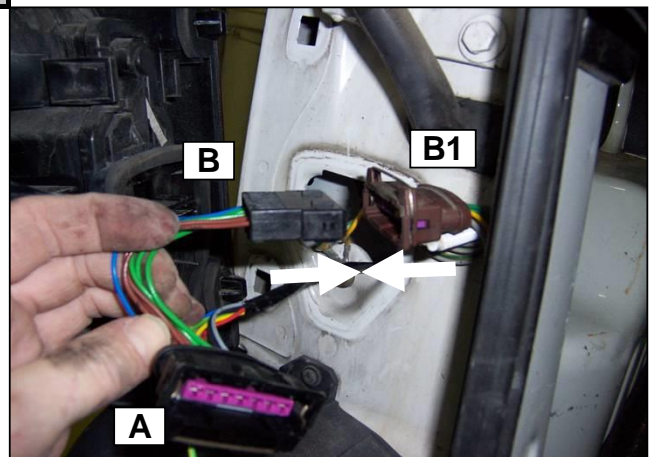

9

10

11

12

	1/L	2/54g	3/31	4/R	5/58R	6/54	7/58L	8/58B
	21+5 W	21W		21+5 W	40 W	63 W	40 W	
F	Jaune	Bleu	Vert/jaune	Vert	Marron	Rouge	Noir	Gris
D	Gelb	Blau	Grün/gelb	Grün	Braun	Rot	Schwarz	Grau
GB	Yellow	Blue	Green/yellow	Green	Brown	Red	Black	Grey
NL	Geel	Blauw	Groen/geel	Groen	Bruin	Rood	Zwart	Grijs
P	Amarelo	Azul	Verde/amarelo	Verde	Castanho	Vermelho	Preto	Cinzento
I	Giallo	Blu	Verde/giallo	Verde	Marrone	Rosso	Nero	Grigio
E	Amarillo	Azul	Verde/amarillo	Verde	Marron	Rojo	Negro	Gris

13

14