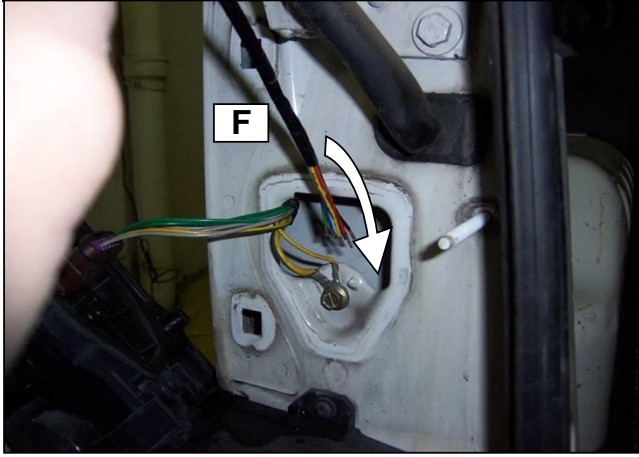

9

10

11

12

	1/L	2/54g	3/31	4/R	5/58R	6/54	7/58L	8/58B
	21+5 W	21W		21+5 W	40 W	63 W	40 W	
F	Jaune	Bleu	Vert/jaune	Vert	Marron	Rouge	Noir	Gris
D	Gelb	Blau	Grün/gelb	Grün	Braun	Rot	Schwarz	Grau
GB	Yellow	Blue	Green/yellow	Green	Brown	Red	Black	Grey
NL	Geel	Blauw	Groen/geel	Groen	Bruin	Rood	Zwart	Grijs
P	Amarelo	Azul	Verde/amarelo	Verde	Castanho	Vermelho	Preto	Cinzento
I	Giallo	Blu	Verde/giallo	Verde	Marrone	Rosso	Nero	Grigio
E	Amarillo	Azul	Verde/amarillo	Verde	Marron	Rojo	Negro	Gris

13

14