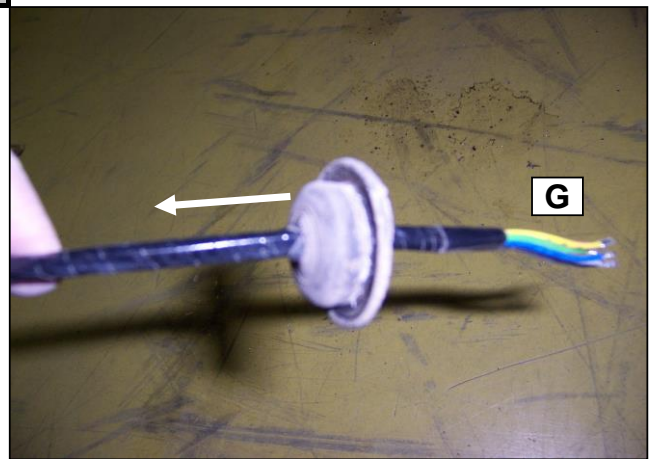

Notice de pose du faisceau électrique pour
crochet d'attelage avec prise 7 voies type 12N

Version : All

Année : 10/1996 →

Réf : 165686

CITROEN BERLINGO

PEUGEOT PARTNER

0H 30

Einbauanleitung elektrosatz Anhängervorrichtung mit 12N Steckdose
Fitting instructions electric wiringkit towbar with 12N socket
Montage-handleiding elektrokabelset voor trekhaakmet 12N contactos

7

8

9

10

11

12

	1/L	2/54g	3/31	4/R	5/58R	6/54	7/58L	8/58B
	21+5 W	21W		21+5 W	40 W	63 W	40 W	
F	Jaune	Bleu	Vert/jaune	Vert	Marron	Rouge	Noir	Gris
D	Gelb	Blau	Grün/gelb	Grün	Braun	Rot	Schwarz	Grau
GB	Yellow	Blue	Green/yellow	Green	Brown	Red	Black	Grey
NL	Geel	Blauw	Groen/geel	Groen	Bruin	Rood	Zwart	Grijs
P	Amarelo	Azul	Verde/amarelo	Verde	Castanho	Vermelho	Preto	Cinzento
I	Giallo	Blu	Verde/giallo	Verde	Marrone	Rosso	Nero	Grigio
E	Amarillo	Azul	Verde/amarillo	Verde	Marron	Rojo	Negro	Gris