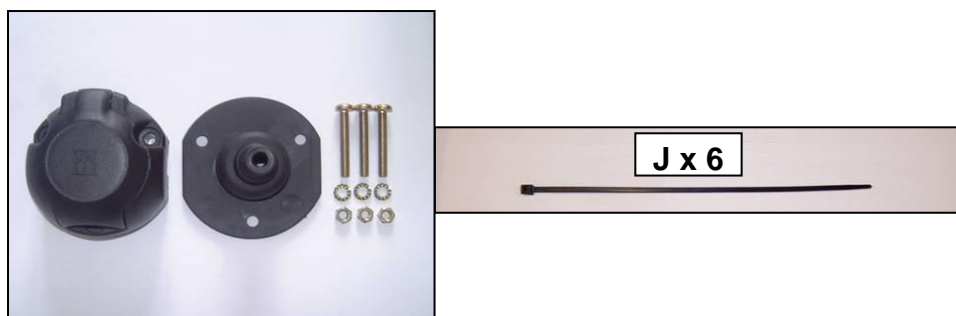

Cette notice ne peut être divulguée ou reproduite, partiellement ou en totalité, sans accord de la société.