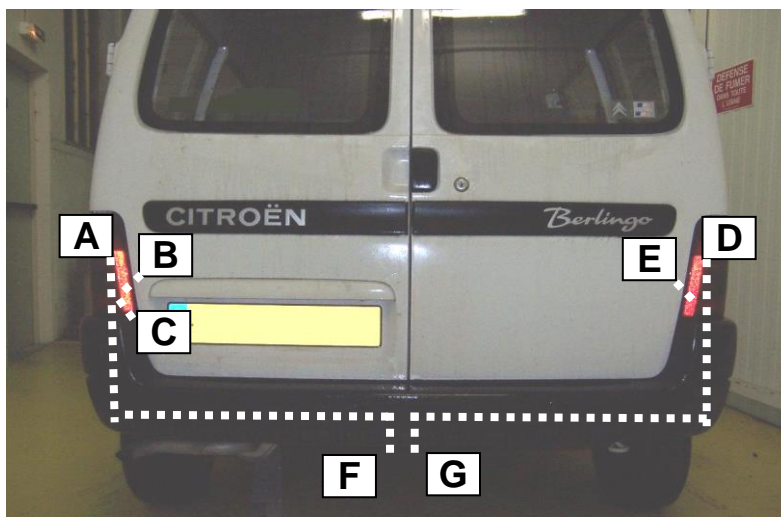

Notice de pose du faisceau électrique pour
crochet d'attelage avec prise 7 voies type 12N

Version : All

Année : 10/1996 →

Réf : 165686

CITROEN BERLINGO

PEUGEOT PARTNER

0H 30

Einbauanleitung elektrosatz Anhängervorrichtung mit 12N Steckdose
Fitting instructions electric wiringkit towbar with 12N socket
Montage-handleiding elektrokabelset voor trekhaakmet 12N contactos