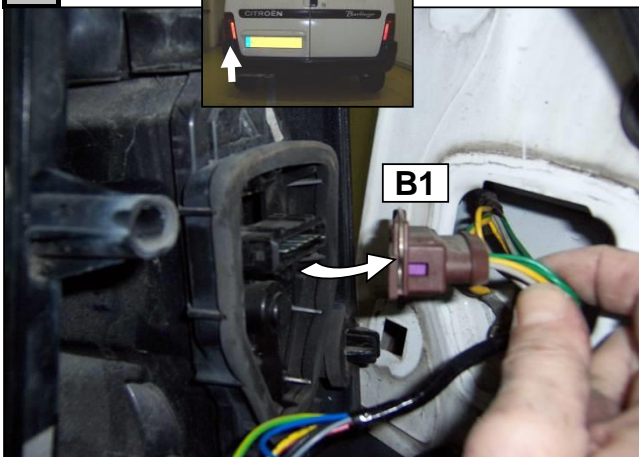

1/L	2/54g	3/31	4/R	5/58R	6/54	7/58L	8/58B
	21+5 W	21W		21+5 W	40 W	63 W	40 W	
F	Jaune	Bleu	Vert/jaune	Vert	Marron	Rouge	Noir	Gris
D	Gelb	Blau	Grün/gelb	Grün	Braun	Rot	Schwarz	Grau
GB	Yellow	Blue	Green/yellow	Green	Brown	Red	Black	Grey
NL	Geel	Blauw	Groen/geel	Groen	Bruin	Rood	Zwart	Grijs
P	Amarelo	Azul	Verde/amarelo	Verde	Castanho	Vermelho	Preto	Cinzento
I	Giallo	Blu	Verde/giallo	Verde	Marrone	Rosso	Nero	Grigio
E	Amarillo	Azul	Verde/amarillo	Verde	Marron	Rojo	Negro	Gris

13