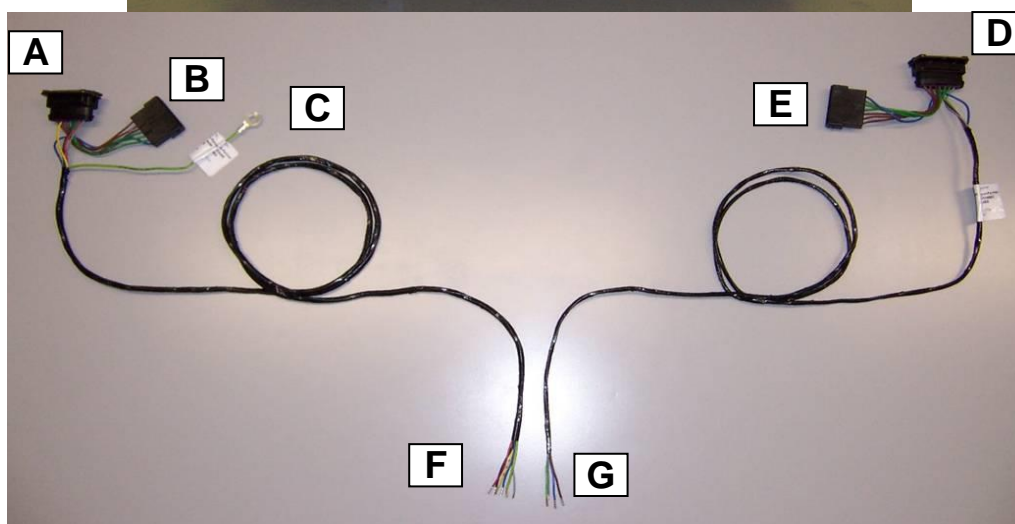

Notice de pose du faisceau électrique pour
crochet d'attelage avec prise 7 voies type 12N

Version : All

Année : 10/1996 →

Réf : 165686

CITROEN BERLINGO

PEUGEOT PARTNER

0H 30

Einbauanleitung elektrosatz Anhängervorrichtung mit 12N Steckdose
Fitting instructions electric wiringkit towbar with 12N socket
Montage-handleiding elektrokabelset voor trekhaakmet 12N contactos