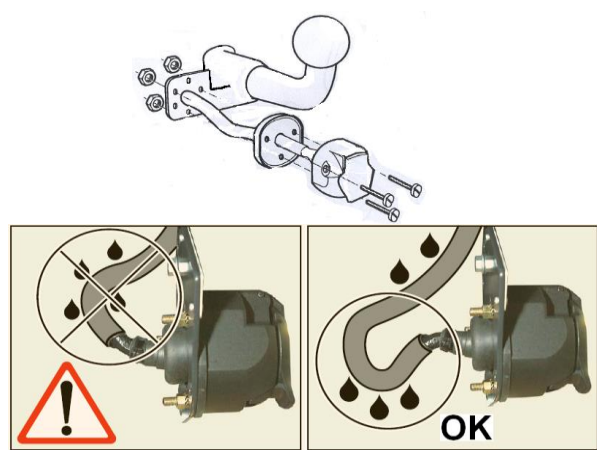

23

24

Code

Contrôler les fonctions
Funktionen kontrollieren
Check functions
Controleer functies

OK

25

OK