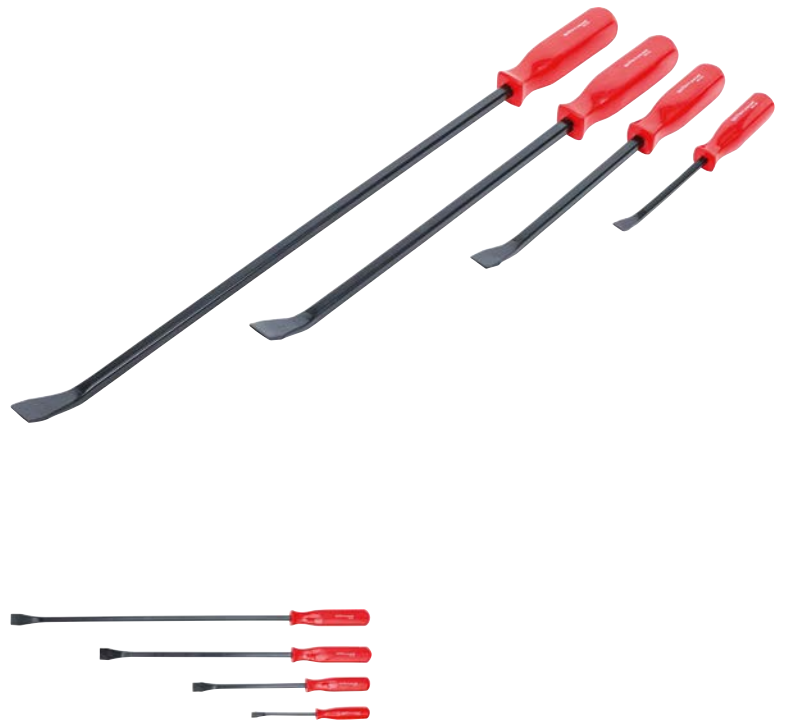

Jeu de leviers | 4 pièces

- avec poignée en matière plastique stable
- appropriée pour travaux de montage et de démontage

Étendue de la livraison:

- 1 levier 200 x 12 mm
- 1 levier 300 x 18 mm
- 1 levier 450 x 20 mm
- 1 levier 600 x 20 mm

- Poids brut: 1460 g
- Adapté à l'emballage en tenture: Oui

5

4048769044428

#

99135