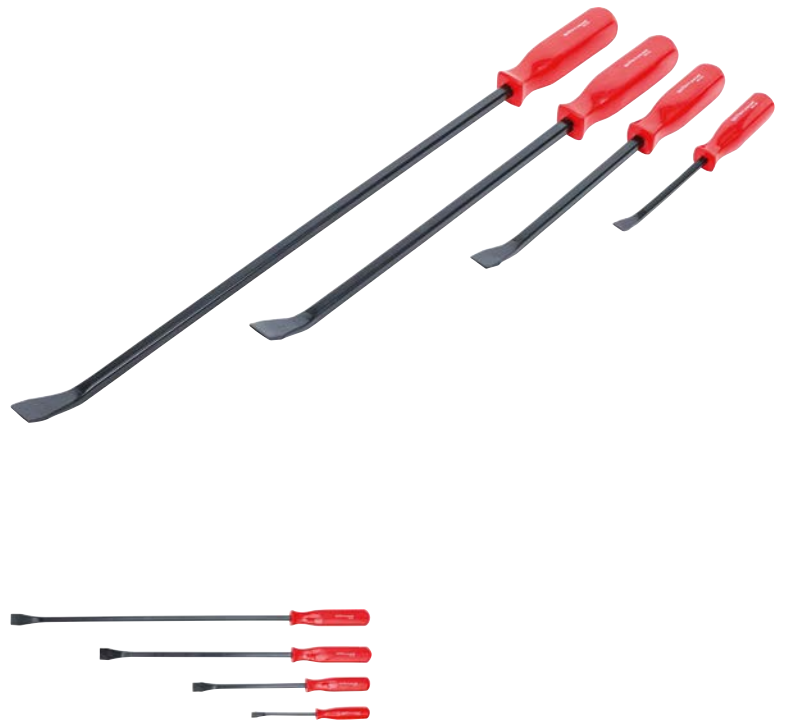

## Juego de palancas | 4 piezas

- con resistente mango de plástico
- adecuado para trabajos de montaje y desmontaje

### Contenido de suministro:

- 1 palanca 200 x 12 mm
- 1 palanca 300 x 18 mm
- 1 palanca 450 x 20 mm
- 1 palanca 600 x 20 mm

- Peso bruto: 1460 g
- Embalaje adecuado para colgar de la pared: Sí

5

4048769044428