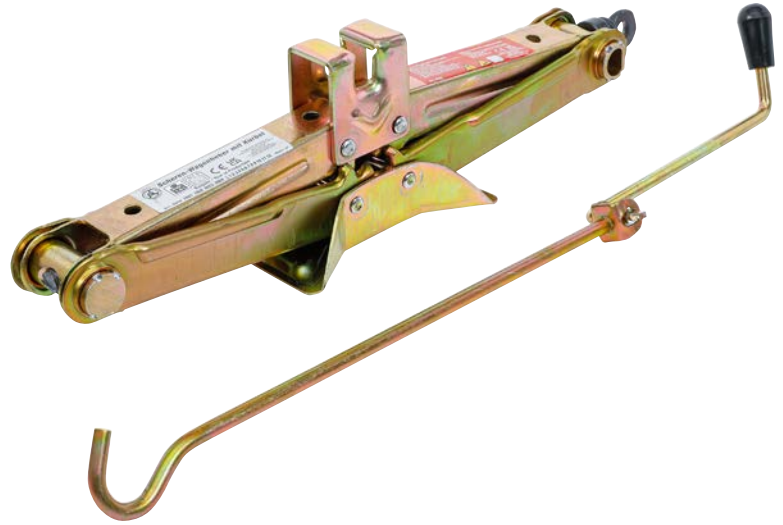

Macaco tipo tesoura com manivela | 1 t

- ajudante fiável e ideal para a troca de pneus na estrada ou na garagem
- pode ser utilizado para todos os automóveis e camionetes de pequeno e médio porte
- forma de fabrico leve e compacta
- haste de manivela de montagem rápida com superfície de aderência em plástico
- dobrável para armazenamento com economia de espaço
- fácil de transportar no veículo quando dobrado
- com uma grande base de apoio para uma posição segura em terreno plano

- Altura de elevação mín.: 105 mm
- Comprimento: 425 mm
- Capacidade de carga: 1 t
- Material: Aço para ferramentas
- Altura: 105 mm
- Peso bruto: 2304 g
- Altura de elevação máx.: 385 mm
- Largura: 90 mm