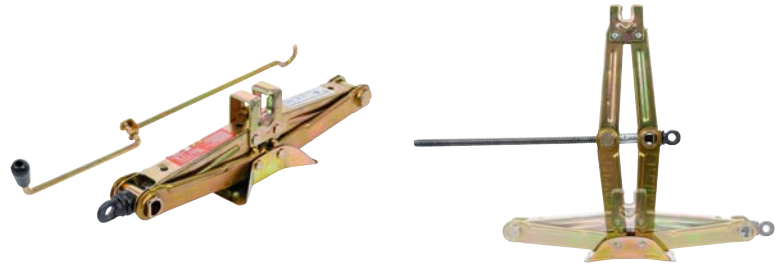

Macaco tipo tesoura com manivela | 1 t

- ajudante fiável e ideal para a troca de pneus na estrada ou na garagem
- pode ser utilizado para todos os automóveis e camionetes de pequeno e médio porte
- forma de fabrico leve e compacta
- haste de manivela de montagem rápida com superfície de aderência em plástico
- dobrável para armazenamento com economia de espaço
- fácil de transportar no veículo quando dobrado
- com uma grande base de apoio para uma posição segura em terreno plano

- Altura de elevação mín.: 105 mm
- Comprimento: 425 mm
- Capacidade de carga: 1 t
- Material: Aço para ferramentas
- Altura: 105 mm
- Peso bruto: 2304 g
- Altura de elevação máx.: 385 mm
- Largura: 90 mm