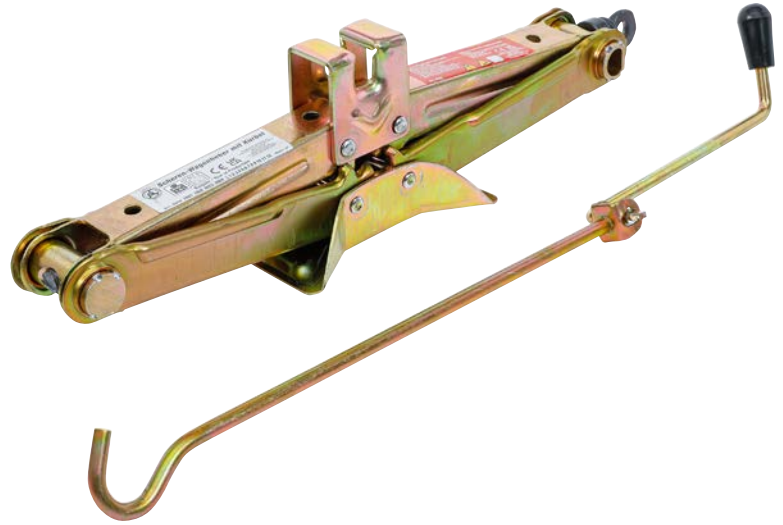

Gato de tijera | capacidad de 1 t

- fiable e ideal para cambiar los neumáticos en la carretera o en el garaje
- adecuado para todos los coches y furgonetas de tamaño pequeño y mediano
- diseño ligero y compacto
- manivela de ajuste rápido con superficie de agarre de plástico
- plegable para ahorrar espacio
- fácil de transportar en el vehículo cuando está plegado
- con una gran base para estar de pie de forma segura en un terreno llano

- Altura: 105 mm
- Material: Acero para herramientas
- Longitud: 425 mm
- Altura de elevación mín.: 105 mm
- Carrera máx.: 385 mm
- Anchura: 90 mm
- Capacidad de carga: 1 t
- Peso bruto: 2304 g

6

4026947099095