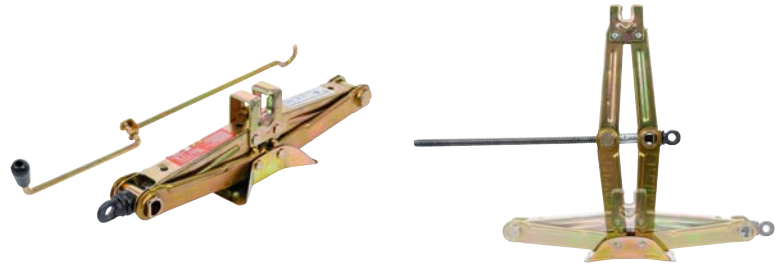

Gato de tijera | capacidad de 1 t

- fiable e ideal para cambiar los neumáticos en la carretera o en el garaje
- adecuado para todos los coches y furgonetas de tamaño pequeño y mediano
- diseño ligero y compacto
- manivela de ajuste rápido con superficie de agarre de plástico
- plegable para ahorrar espacio
- fácil de transportar en el vehículo cuando está plegado
- con una gran base para estar de pie de forma segura en un terreno llano

- Altura: 105 mm
- Material: Acero para herramientas
- Longitud: 425 mm
- Altura de elevación mín.: 105 mm
- Carrera máx.: 385 mm
- Anchura: 90 mm
- Capacidad de carga: 1 t
- Peso bruto: 2304 g

6

4026947099095