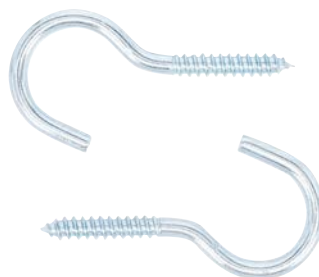

## Ganchos roscados | 90 mm | 2 peças

- ganchos roscados abertos
- versão curvada
- adequado para fixação direta em madeira ou com bucha também em alvenaria
- Espessura do material: 6,2 mm
- Comprimento da rosca: 38 mm
- Abertura interior do gancho: 30,5 mm
- Tratamento da superfície: galvanizado

- Peso bruto: 60 g
- Embalagem adequada para pendurar na parede: Sim

288

4048769044800

#

88183