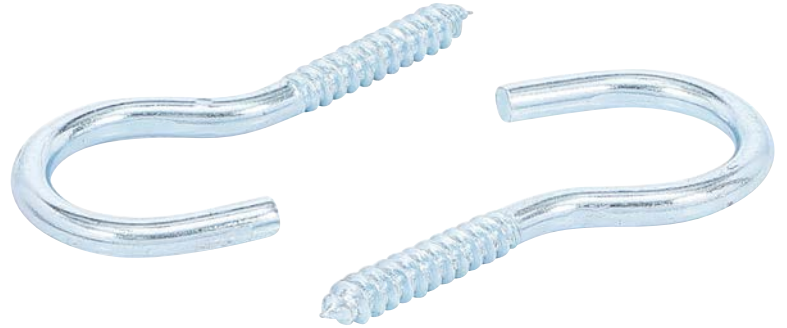

Alcayatas con rosca | 90 mm | 2 piezas

- alcayatas con rosca abiertas
- versión curvada
- adecuadas para la fijación directa en madera o con taco también en mampostería
- Espesor de material: 6,2 mm
- Longitud de la rosca: 38 mm
- Abertura de gancho interior: 30,5 mm
- Tratamiento superficial: galvanizado

- Embalaje adecuado para colgar de la pared: Sí
- Peso bruto: 60 g

288

4048769044800

#

88183