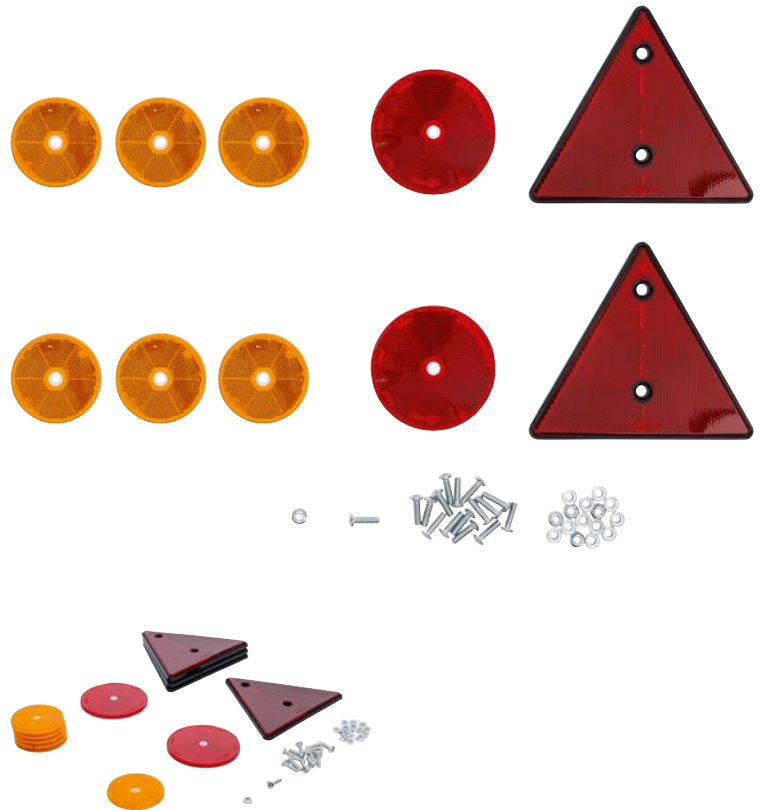

## Conjunto de refletores para reboque | 12 peças

- incl. material de fixação
- com marcação de verificação E9 & E11

### Escopo de fornecimento:

- 4 refletores triangulares (E11), vermelho, 150 mm
- 2 refletores redondos (E11), vermelho, Ø 80 mm
- 6 refletores redondos (E9), amarelo, Ø 60 mm

- Peso bruto: 470 g
- Embalagem adequada para pendurar na parede: Sim