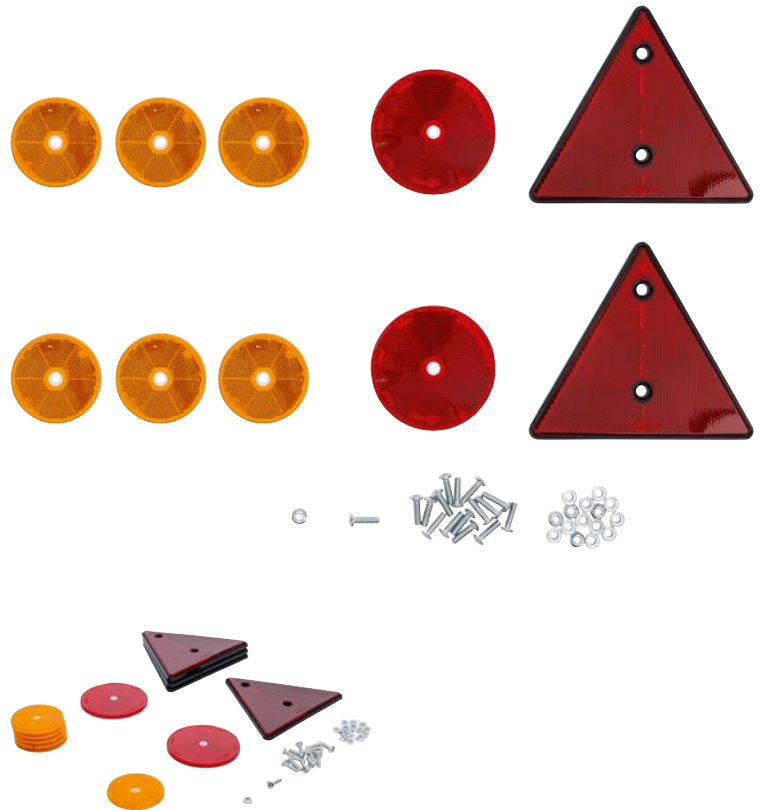

## Juego de piezas de reflectores para remolques | 12 piezas

- incl. material de fijación
- con marca de control ECE (indicación E9 & E11)

### Contenido de suministro:

- 4 reflectores triangular (E11), rojo, 150 mm
- 2 reflectores circular (E11), rojo, Ø 80 mm
- 6 reflectores circular (E9), amarillo, Ø 60 mm

- Peso bruto: 470 g
- Embalaje adecuado para colgar de la pared: Sí