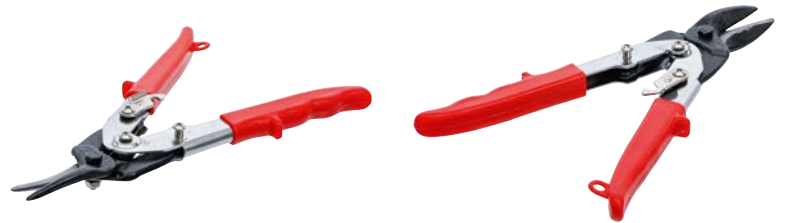

Blechscherer | links / gerade schneidend | 260 mm

- geeignet zum Schneiden von Stahl-, Messing-, Kupfer-, Aluminiumblechen
- Sicherungshaken
- gehärtete Schneiden
- kunststoffummantelte Griffe

- Länge: 260 mm
- Verpackung für Wandbehang geeignet: Ja
- Bruttogewicht: 450 g