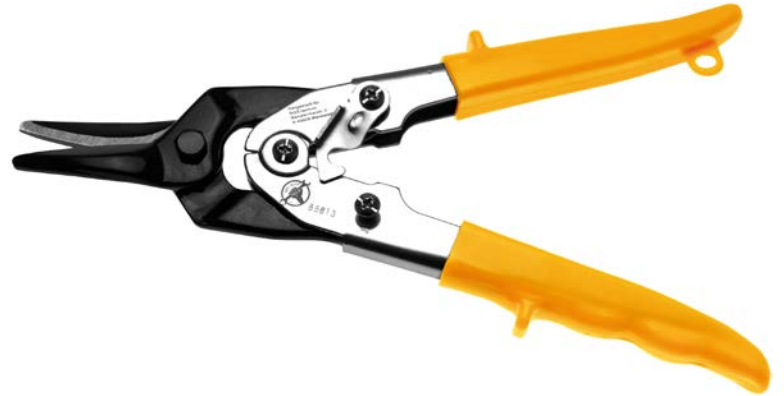

Tesoura para chapa | de corte reto | 260 mm

- ideal para cortar chapas em aço, cobre, etc.
- lâminas temperadas
- pegas revestidas a plástico
- Gancho de segurança

- Embalagem adequada para pendurar na parede: Sim
- Comprimento: 260 mm
- Peso bruto: 440 g