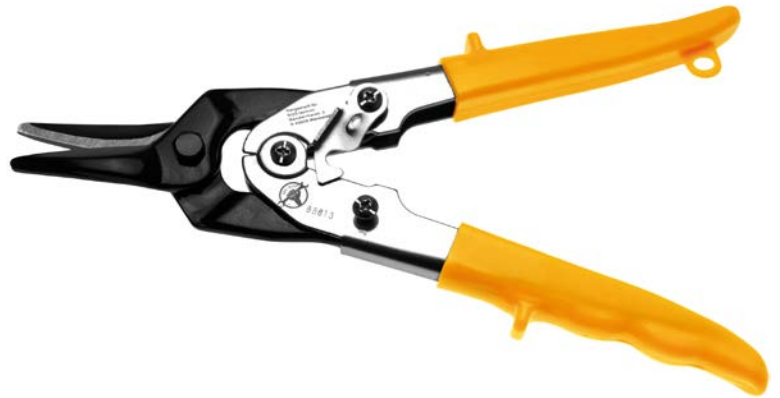

## Blechscherer | gerade schneidend | 260 mm

- ideal zum Schneiden von Blechen aus Stahl, Kupfer, etc.
- gehärtete Schneiden
- kunststoffummantelte Griffe
- Sicherungshaken

- Länge: 260 mm
- Verpackung für Wandbehang geeignet: Ja
- Bruttogewicht: 440 g