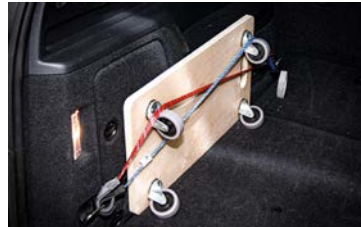

Juego de pulpos de amarre | 600 - 800 mm | 2 piezas

- longitud sin estirar 60 cm / estirado máx. 80 cm
- con ganchos de plástico

- Peso bruto: 130 g
- Tracción máx.: 6
- Embalaje adecuado para colgar de la pared: Sí
- Diámetro: 15 mm