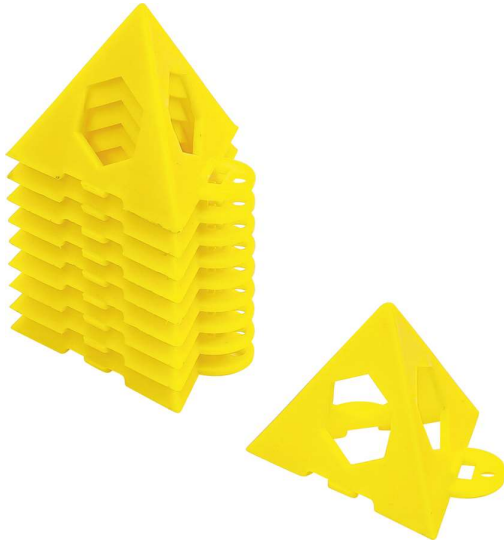

Pyramides de calage pour travaux de peinture | 10 pièces

Marque:	BGS Do it yourself
Numéro de référence:	85211
EAN:	4048769056780

**Description**

- Protège idéalement les bords peints
- Gain de temps et d'efforts
- Empilable
- Longueur du bord du bas à la pointe : 56,8 mm
- Longueur du bord du bas : 60 mm
- Un outil durable et polyvalent, qui permet de soulever en toute sécurité votre pièce de travail du sol ou de la surface de travail pour la peinture ou la réparation
- Utilisez les pinces de verrouillage pour fixer fermement les petites pièces lors de leur usinage.
- Les pièces à usiner ne sont touchées qu'au minimum sur la face inférieure des pyramides

Données techniques

Adapté à l'emballage en tenture	Oui
Poids brut	80 g
Couleur	Jaune
Capacité de charge max.	90 kg