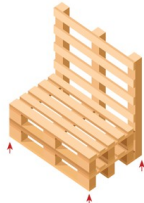

BGS technic KG
Bandwikerstr. 3
42929 Wermelskirchen
Deutschland

Téléphone: +49 (0) 2196-720480
Fax: +49 (0) 2196-7204820
mail@bgs-technic.de
www.bgstechnic.com

Jeu de roulettes doubles de direction | pour fauteuils de plage | Ø 75 mm | 4 pièces

Marque: BGS Do it yourself
Numéro de référence: 81940
EAN: 4048769059576

Description

- Roulettes doubles orientables
- Convient pour utilisation à l'intérieur et à l'extérieur
- Convient pour meubles de jardin et d'intérieur, meubles en palettes, etc.
- Avec socle à visser

- Capacité de charge maxi. avec 4 rouleaux : 450 kg
- Largeur rouleaux individuels : 24 mm
- Largeur rouleaux avec moyeu : 75 mm
- Hauteur totale : 100 mm
- Dimensions socle à visser : 76 x 68 mm
- Trou de fixation Ø (ovale) : 8 mm
- Espacement des trous de montage : 45 x 55 mm
- Matériau roues : matière plastique TPR et polypropylène (PP)
- Matériau du support : acier, galvanisé