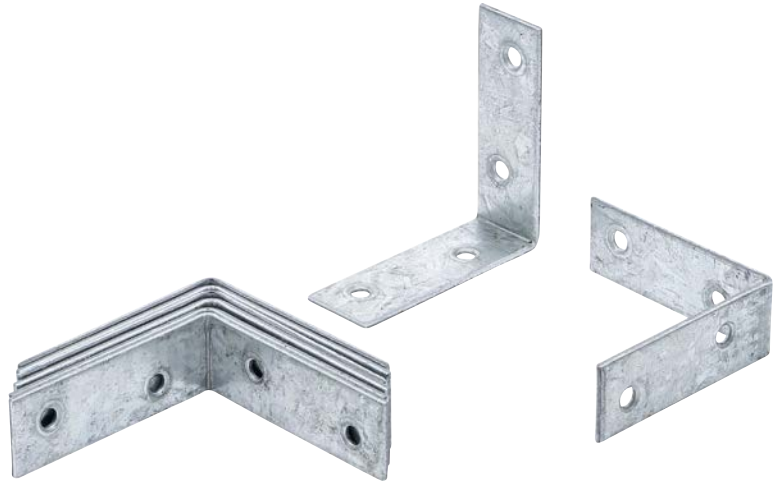

Suporte de canto | 60 x 60 x 20 mm | 8 peças

- com furações

- Embalagem adequada para pendurar na parede: Sim
- Peso bruto: 280 g
- Tratamento da superfície: Zincado

10

4048769030841

#

80945