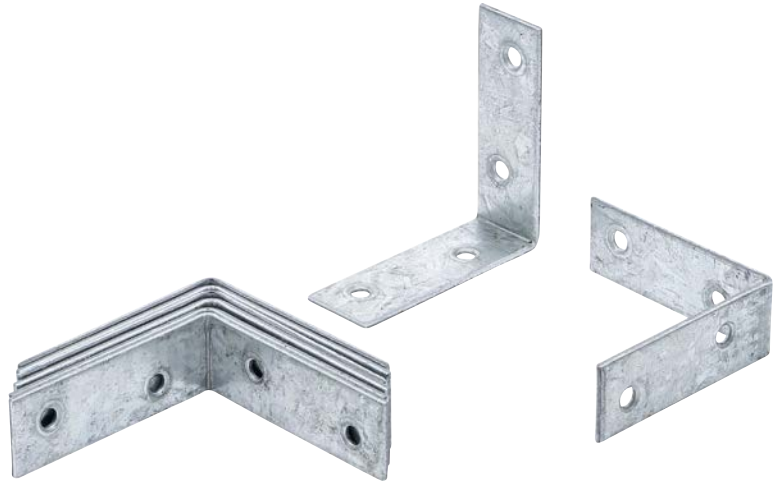

Jeu d'équerre pour chaise | 60 x 60 x 20 mm | 8 pièces

- Avec perçages

- Adapté à l'emballage en tenture: Oui
- Traitement de surface: Galvanisé
- Poids brut: 280 g

10

4048769030841

#

80945