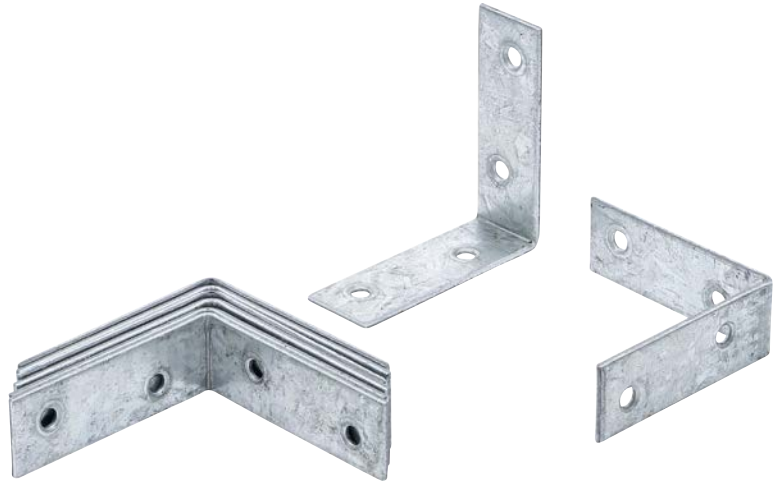

## Escuadras | 60 x 60 x 20 mm | 8 piezas

- con perforaciones

- Embalaje adecuado para colgar de la pared: Sí
- Acabado de superficie: Galvanizado
- Peso bruto: 280 g

10

4048769030841

#

80945