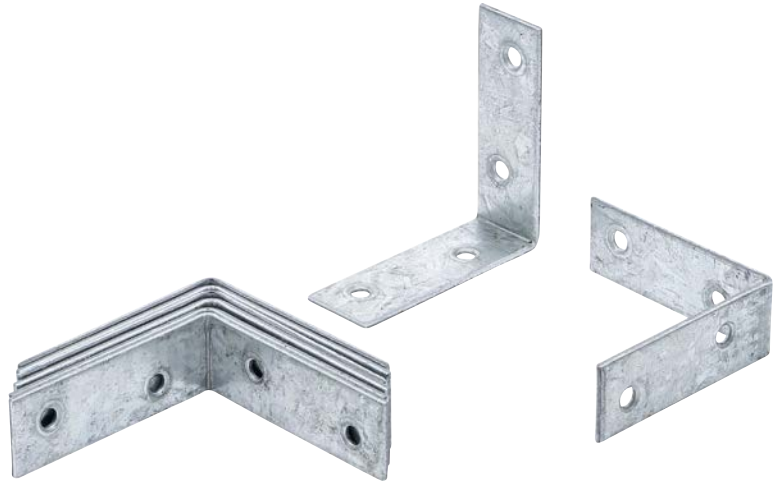

Stuhlwinkel | 60 x 60 x 20 mm | 8-tlg.

- mit Bohrungen

- Verpackung für Wandbehang geeignet: Ja
- Oberflächenvergütung: Verzinkt
- Bruttogewicht: 280 g

10

4048769030841

#

80945