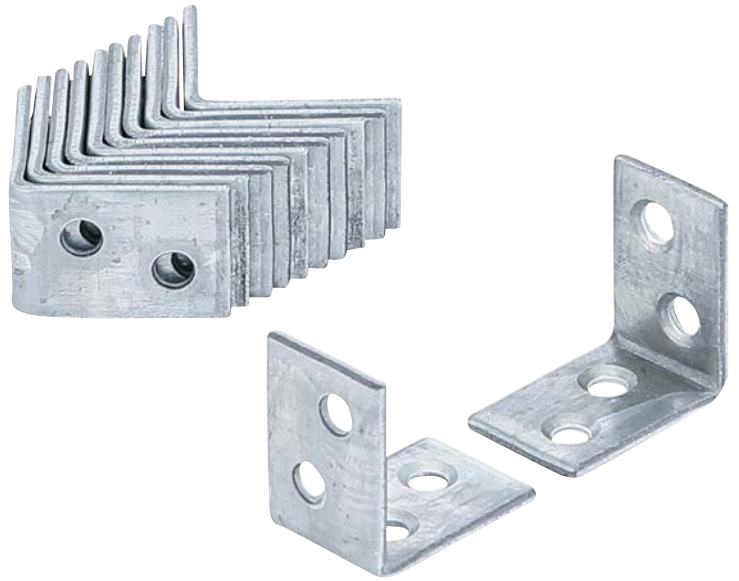

Suporte de canto | 25 x 25 x 15 mm | 12 peças

- com furações

- Tratamento da superfície: Zincado
- Peso bruto: 120 g
- Embalagem adequada para pendurar na parede: Sim

10

4048769030834

#

80943