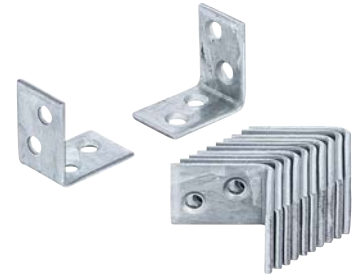

Suporte de canto | 25 x 25 x 15 mm | 12 peças

- com furações

- Tratamento da superfície: Zincado
- Peso bruto: 120 g
- Embalagem adequada para pendurar na parede: Sim

10

4048769030834

#

80943