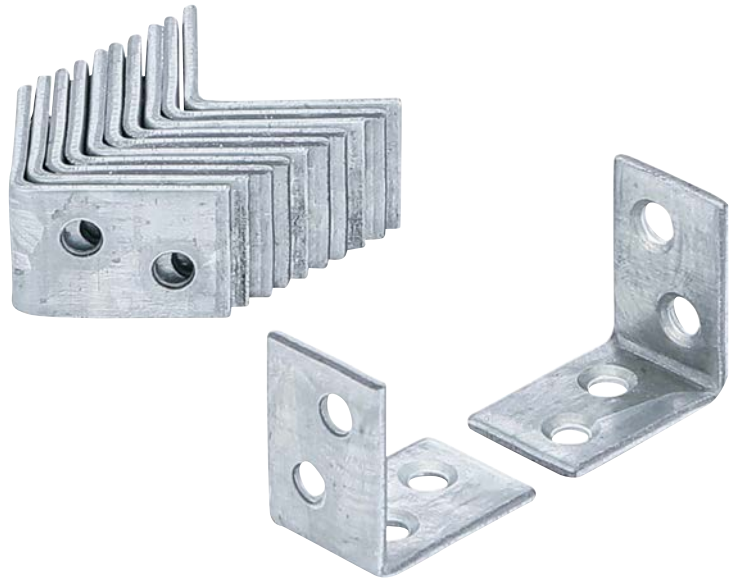

## Jeu d'équerres pour chaise | 25 x 25 x 15 mm | 12 pièces

- Avec perçages

- Traitement de surface: Galvanisé
- Poids brut: 120 g
- Adapté à l'emballage en tenture: Oui

10

4048769030834

#

80943