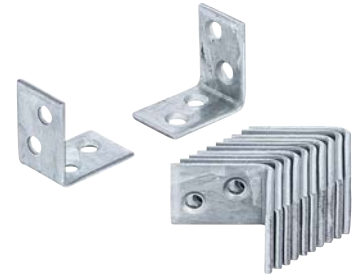

## Escuadras | 25 x 25 x 15 mm | 12 piezas

- con perforaciones

- Acabado de superficie: Galvanizado
- Peso bruto: 120 g
- Embalaje adecuado para colgar de la pared: Sí

10

4048769030834

#

80943