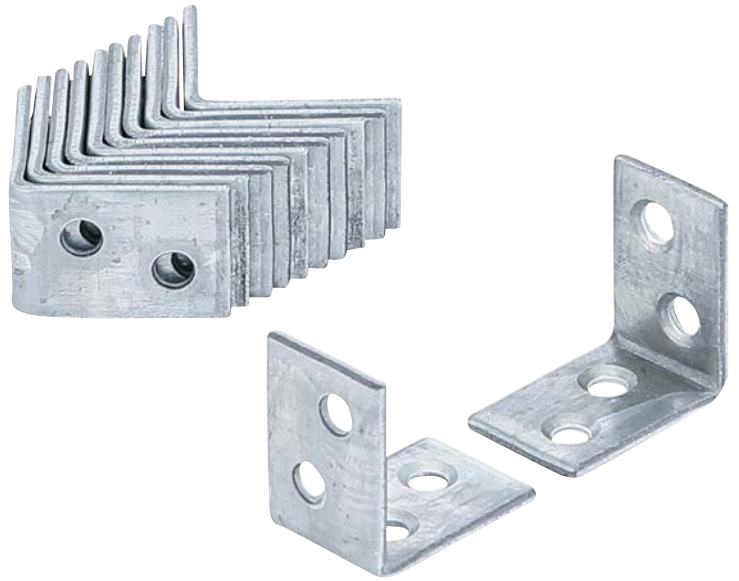

## Escuadras | 25 x 25 x 15 mm | 12 piezas

- con perforaciones

- Acabado de superficie: Galvanizado
- Peso bruto: 120 g
- Embalaje adecuado para colgar de la pared: Sí

10

4048769030834

#

80943