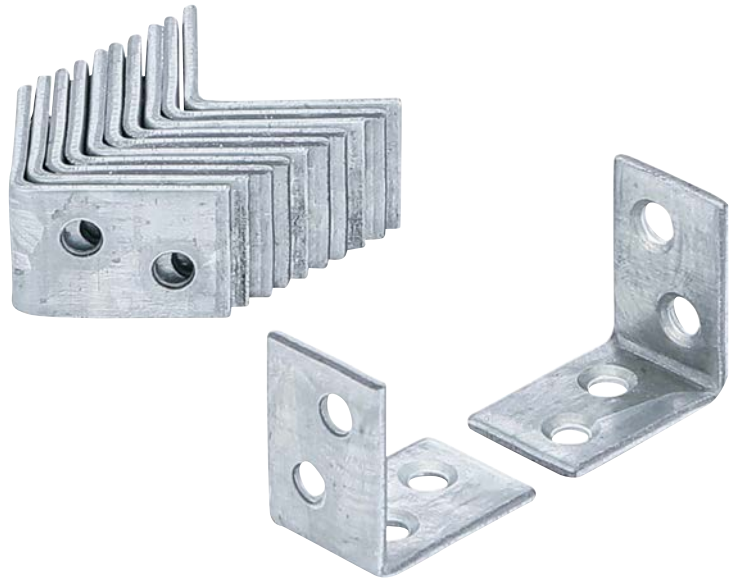

Stuhlwinkel | 25 x 25 x 15 mm | 12-tlg.

- mit Bohrungen

- Oberflächenvergütung: Verzinkt
- Bruttogewicht: 120 g
- Verpackung für Wandbehang geeignet: Ja

10

4048769030834

#

80943