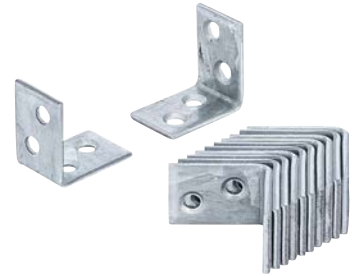

Stuhlwinkel | 25 x 25 x 15 mm | 12-tlg.

- mit Bohrungen

- Oberflächenvergütung: Verzinkt
- Bruttogewicht: 120 g
- Verpackung für Wandbehang geeignet: Ja

10

4048769030834

#

80943