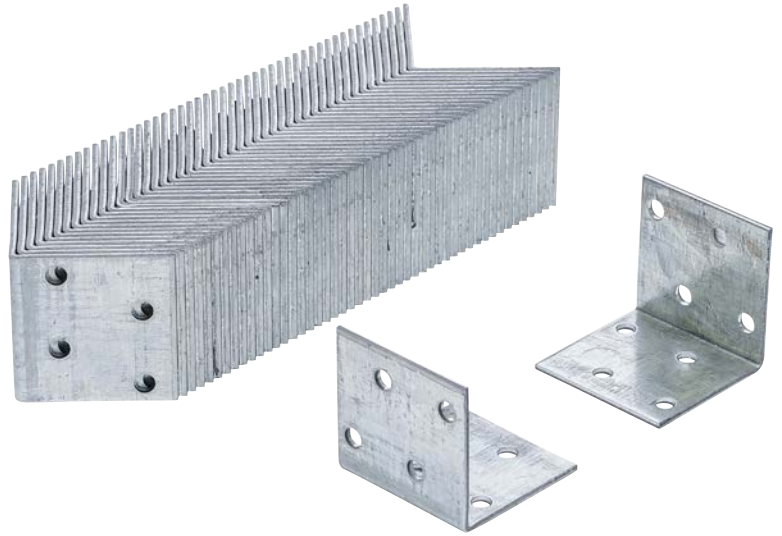

## Escuadra | 40 x 40 x 40 x 2 mm | paquete ahorro | 50 piezas

- con perforaciones para la fijación en ambos lados

- Peso bruto: 2290 g
- Acabado de superficie: Galvanizado

1

4048769035037

#

80934-50