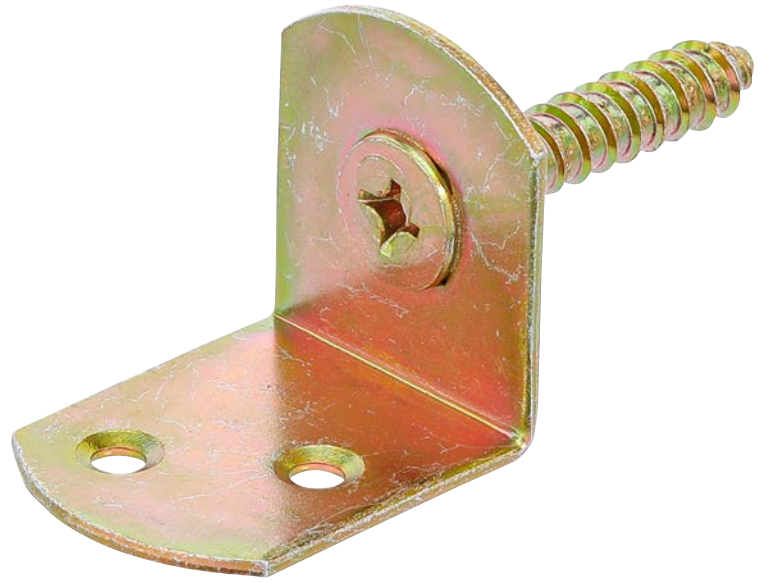

Escuadra

- Acabado de superficie: Galvanizado
- Peso bruto: 40 g

25

4048769009014

#

80930