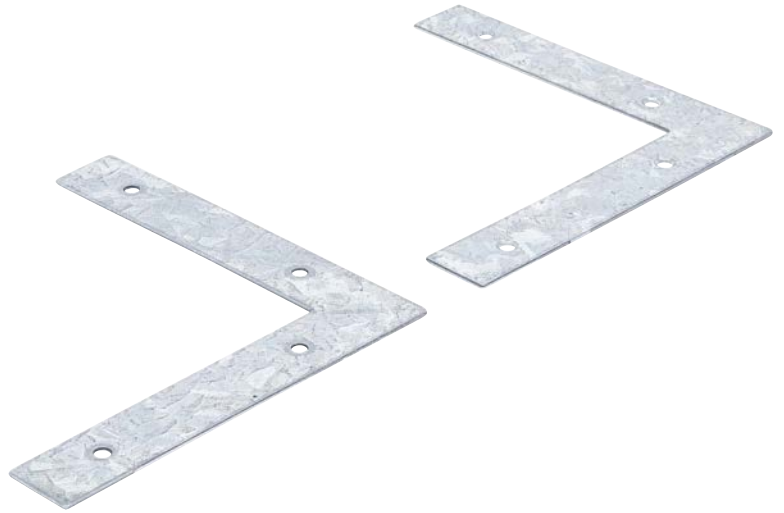

## Ângulo em L | 150 x 150 x 25 mm | 2 peças

- com furações

- Peso bruto: 220 g
- Tratamento da superfície: Zincado

20

4048769027636

#

80925