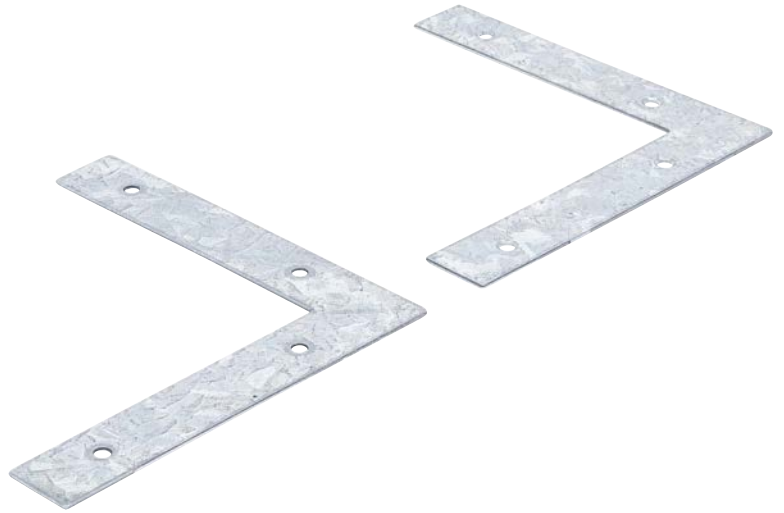

Équerre L | 150 x 150 x 25 mm | 2 pièces

- Avec perçages

- Poids brut: 220 g
- Traitement de surface: Galvanisé

20

4048769027636

#

80925