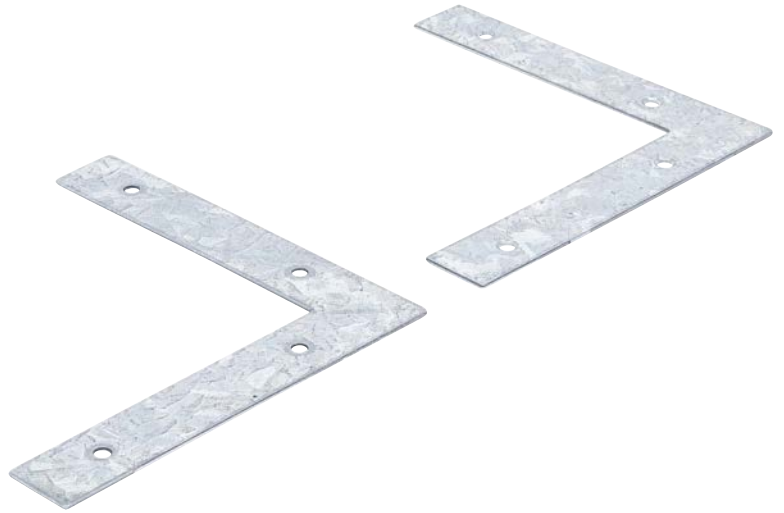

## Escuadras planas | 150 x 150 x 25 mm | 2 piezas

- con perforaciones

- Peso bruto: 220 g
- Acabado de superficie: Galvanizado

20

4048769027636

#

80925