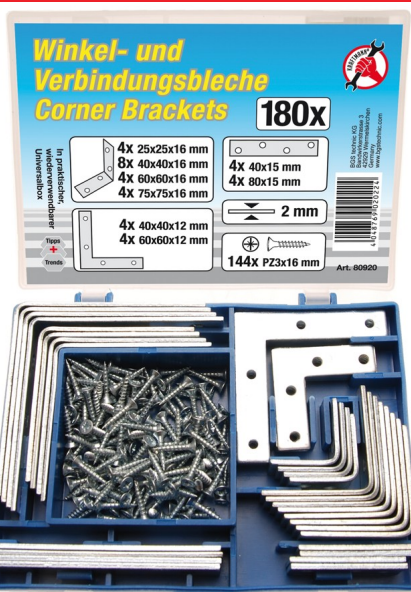

BGS technic KG
Bandwikerstr. 3
42929 Wermelskirchen
Deutschland

Téléphone: +49 (0) 2196-720480
Fax: +49 (0) 2196-7204820
mail@bgs-technic.de
www.bgstechnic.com

Jeu d'équerres | 180 pièces

Marque: BGS Do it yourself
Numéro de référence: 80920
EAN: 4048769020224

Description

- Comporte des tôles de raccordement perforées de 2 mm d'épaisseur

Étendue de la livraison:

- 4 tôles droites 40 x 15 mm
- 4 tôles droites 80 x 15 mm
- 4 tôles coudées 25 x 25 x 16 mm
- 4 tôles coudées 40 x 40 x 16 mm
- 4 tôles coudées 60 x 60 x 16 mm
- 4 tôles coudées 75 x 75 x 16 mm
- 4 équerres 40 x 40 x 12 mm
- 4 équerres 60 x 60 x 12 mm
- 144 vis, cruciformes PZ3 x 16 mm

Données techniques

Poids brut	800 g
Traitement de surface	Galvanisé