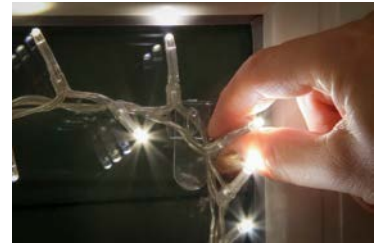

## Sortido de cliques de decoração | transparentes | 20 peças

- adequado para luzes de fada, material decorativo, etc.
- adere a todas as superfícies lisas, tais como janelas, armários, paredes
- autocolante
- pendurar sem danos, sem furar
- removível sem resíduos
- Capacidade de carga máx. 200 g (por clipe)
- Escopo de fornecimento: 20 cliques e 24 pastilhas de fixação

- Peso bruto: 26 g
- Embalagem adequada para pendurar na parede: Sim
- Cor: Transparente
- Largura: 13 mm
- Altura: 18 mm

24

4048769052690

#

80899