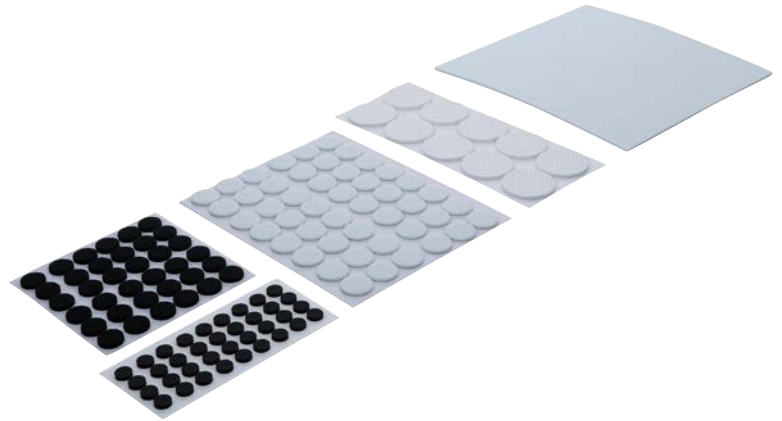

Juego de fieltros | autoadhesivos | 131 piezas

Contenido de suministro:

- 48 fieltro redondo, Ø 20 mm, Espesor: 3 mm, blanco
- 36 fieltro, redondo, Ø 15 mm, Espesor: 3 mm, negro
- 36 fieltro, redondo, Ø 10 mm, Espesor: 1 mm, negro
- 10 fieltro redondo, Ø 38 mm, Espesor: 4 mm, blanco
- 1 placa de fieltro cuadrada, 200 x 200 mm, Espesor: 3 mm, blanca, se puede cortar al tamaño necesario

- Peso bruto: 80 g
- Embalaje adecuado para colgar de la pared: Sí

20

4048769008734

#

80865