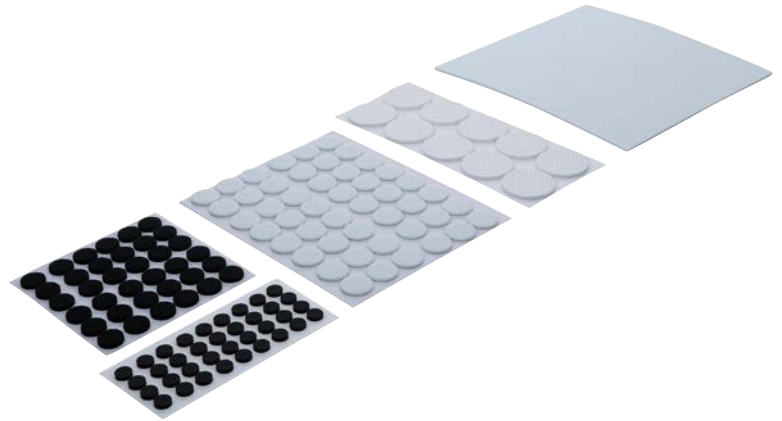

## Filzgleiter-Satz | selbstklebend | 131-tlg.

### Lieferumfang:

- 48 Filzgleiter rund, Ø 20 mm, Stärke: 3 mm, weiß
- 36 Filzgleiter rund, Ø 15 mm, Stärke: 3 mm, schwarz
- 36 Filzgleiter rund, Ø 10 mm, Stärke: 1 mm, schwarz
- 10 Filzgleiter rund, Ø 38 mm, Stärke: 4 mm, weiß
- 1 Filzplatte quadratisch, 200 x 200 mm, Stärke: 3 mm, weiß, zuschneidbar