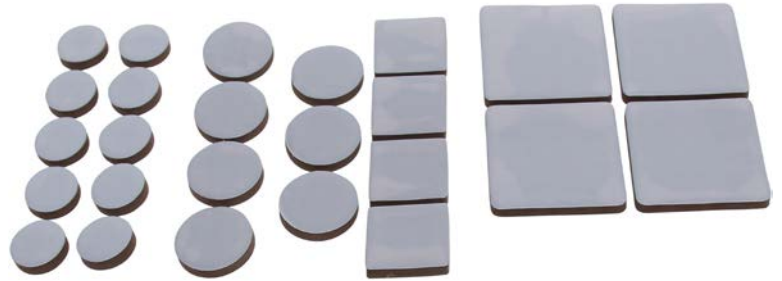

Rutsch-Gleiter-Satz | grau | 25-tlg.

- selbstklebend
- Stärke: 4 mm
- leichtes Gleiten durch spezielle Beschichtung

Lieferumfang:

- 10 Rutsch-Gleiter, rund, Ø 16 mm
- 7 Rutsch-Gleiter, rund, Ø 22 mm
- 4 Rutsch-Gleiter, quadratisch, 38 x 38 mm
- 4 Rutsch-Gleiter, quadratisch, 22 x 22 mm

- Farbe: Grau
- Bruttogewicht: 20 g
- Verpackung für Wandbehang geeignet: Ja
- Stärke: 4 mm

24

4048769039530

#

80861