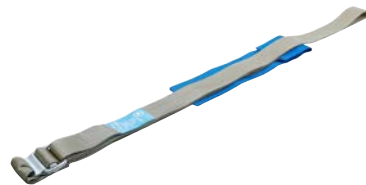

Correia de transporte para mobiliário | ajustável | 100 kg

- auxiliar de transporte resistente e ideal
- para o transporte de objetos grandes e pesados
- comprimentos ajustáveis continuamente por meio de ajustadores de cinta
- Comprimento: 3 m
- Carga: máx. 100 kg

- Embalagem adequada para pendurar na parede: Sim
- Peso bruto: 320 g
- Material: Poliéster

1

4048769045609

#

80823