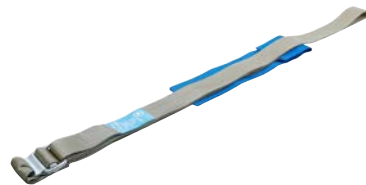

Sangle de levage pour meubles | réglable | 100 kg

- auxiliaire de déménagement idéal et durable
- pour le transport d'objets lourds et volumineux
- intégralement réglable en longueur au moyen d'un dispositif de réglage
- Longueur: 3 m
- Capacité de charge: 100 kg maxi.

- Adapté à l'emballage en tenture: Oui
- Matière: Polyester
- Poids brut: 320 g

1

4048769045609

#

80823