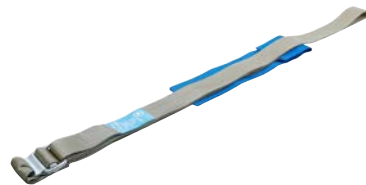

## Correa de transporte para muebles | ajustable | 100 kg

- ayuda ideal y resistente para mudanzas
- para el transporte de objetos grandes y pesados
- longitud ajustable gradualmente mediante el regulador de correa
- Longitud: 3 m
- Carga: máx. 100 kg

- Embalaje adecuado para colgar de la pared: Sí
- Material: Poliéster
- Peso bruto: 320 g

1

4048769045609

#

80823