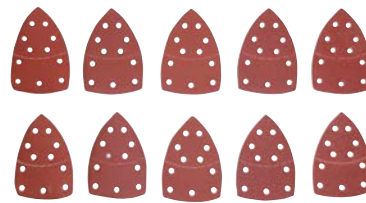

Jeu de feuilles abrasives pour meuleuse multifonctions | 145 x 100 mm | Cal. 40 - 400 | 25 pièces

- pré-perforé au centre et sectionnable
- face arrière avec accrochage type auto-agrippante
- convient pour bois tendres et durs, métaux, etc.

Étendue de la livraison :

- 5 feuilles de ponçage 145 x 100 mm K 40
- 5 feuilles de ponçage 145 x 100 mm K 80
- 5 feuilles de ponçage 145 x 100 mm K 120
- 5 feuilles de ponçage 145 x 100 mm K 180
- 5 feuilles de ponçage 145 x 100 mm K 400