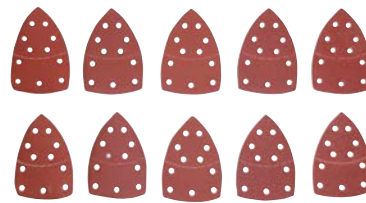

## Juego de lijas para multilijadoras | 145 x 100 mm | K 40 - 400 | 25 piezas

- preperforado en el centro y divisible
- parte trasera con adhesivo
- adecuado para metal, madera, madera dura, etc.

### Contenido de suministro:

- 5 hojas de lija 145 x 100 mm K 40
- 5 hojas de lija 145 x 100 mm K 80
- 5 hojas de lija 145 x 100 mm K 120
- 5 hojas de lija 145 x 100 mm K 180
- 5 hojas de lija 145 x 100 mm K 400