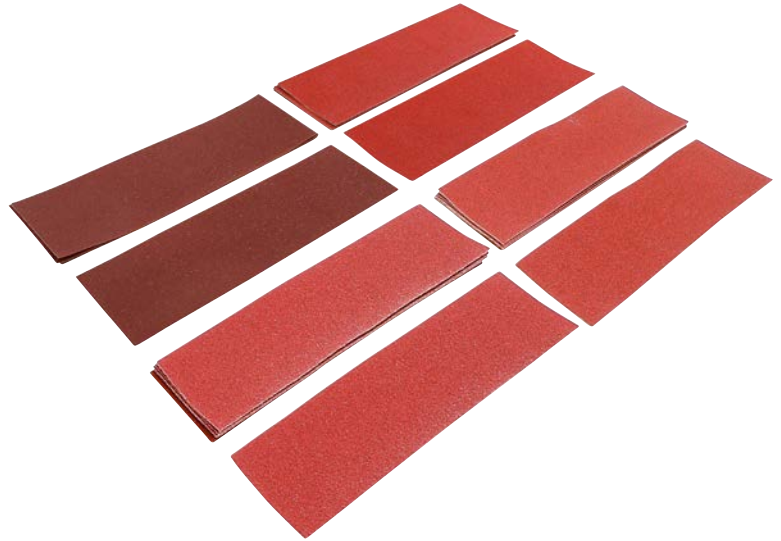

Conjunto de folhas de lixa para lixadora orbital / lixadora manual | 93 x 230 mm | K 60 - 180 | 25 peças

- adequado para metal, madeira, madeira dura, etc.

Escopo de fornecimento:

- 6 folhas de lixa, 93 x 230 mm, K 60
- 6 folhas de lixa, 93 x 230 mm, K 80
- 6 folhas de lixa, 93 x 230 mm, K 120
- 7 folhas de lixa, 93 x 230 mm, K 180