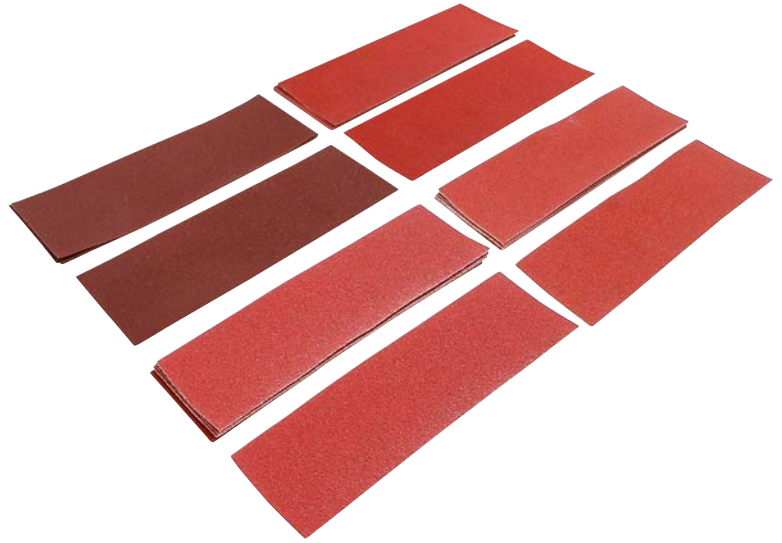

Juego de hojas de lija | lijadora orbital / lijadora manual | 93 x 230 mm | K 60 - 180 | 25 piezas

- adecuado para metal, madera, madera dura, etc.

contenido del suministro:

- 6 hojas de lija , 93 x 230 mm, K 60
- 6 hojas de lija , 93 x 230 mm, K 80
- 6 hojas de lija , 93 x 230 mm, K 120
- 7 hojas de lija , 93 x 230 mm, K 180

- Embalaje adecuado para colgar de la pared: No
- Peso bruto: 212 g

50

4048769058661

#

80813