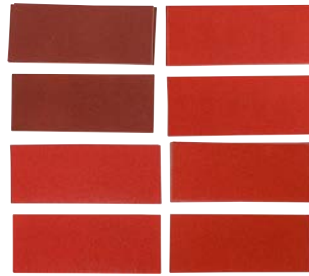

Juego de hojas de lija | lijadora orbital / lijadora manual | 93 x 230 mm | K 60 - 180 | 25 piezas

- adecuado para metal, madera, madera dura, etc.

contenido del suministro:

- 6 hojas de lija , 93 x 230 mm, K 60
- 6 hojas de lija , 93 x 230 mm, K 80
- 6 hojas de lija , 93 x 230 mm, K 120
- 7 hojas de lija , 93 x 230 mm, K 180