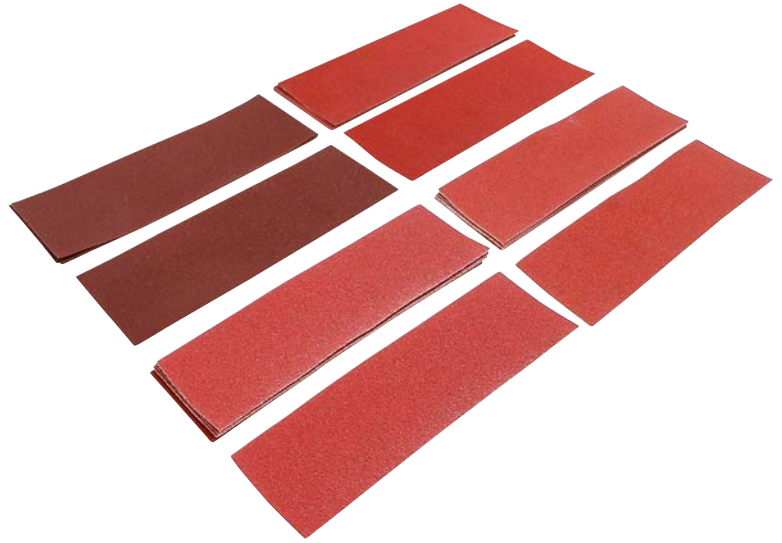

## Schleifblatt-Satz für Schwingschleifer / Handschleifer | 93 x 230 mm | K 60 - 180 | 25-tlg.

- geeignet für Metall, Holz, Hartholz, etc.

### Lieferumfang:

- 6 Schleifblätter, 93 x 230 mm, K 60
- 6 Schleifblätter, 93 x 230 mm, K 80
- 6 Schleifblätter, 93 x 230 mm, K 120
- 7 Schleifblätter, 93 x 230 mm, K 180

- Verpackung für Wandbehang geeignet: Nein
- Bruttogewicht: 212 g